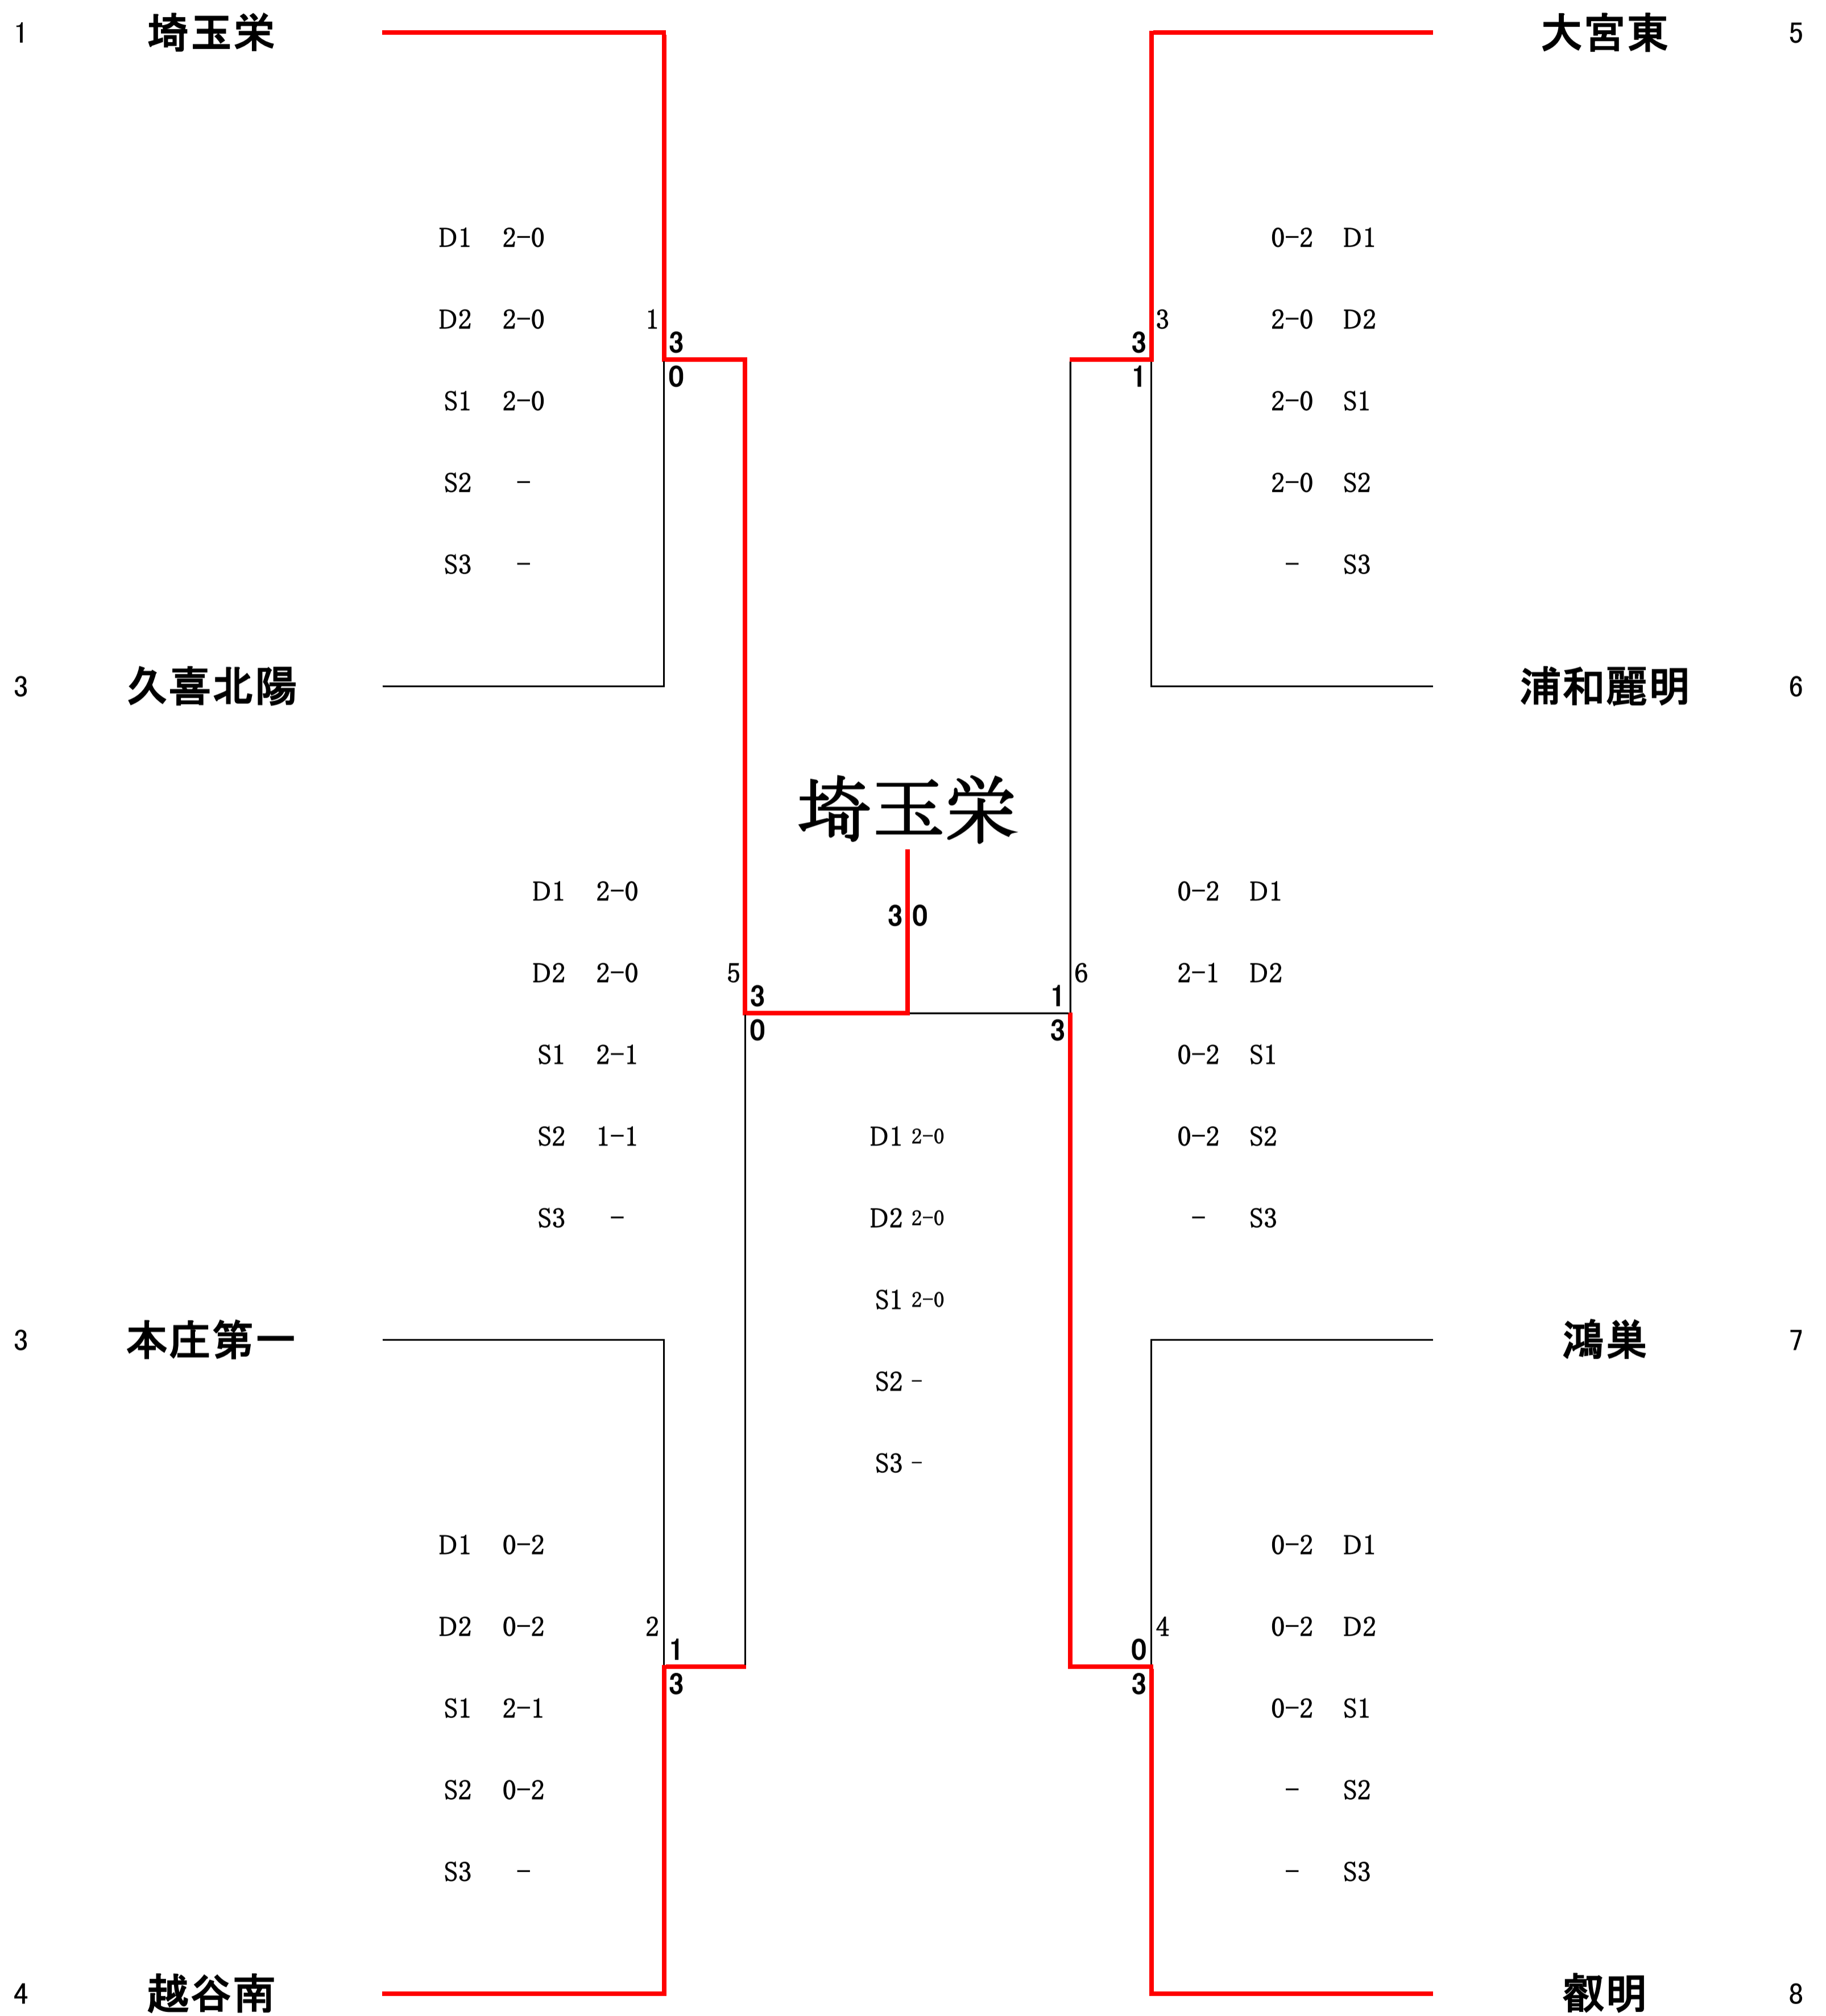

平成30年度 学校総合体育大会 兼 全国高等学校総合体育大会
(バドミントン競技)県予選会 学校対抗戦

女子団体