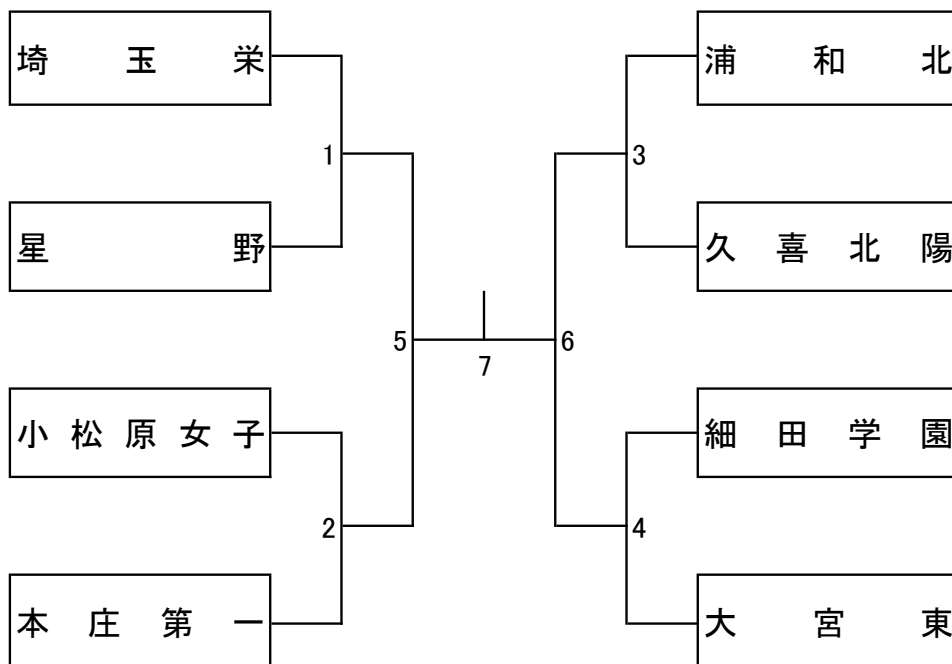

平成26年 学校総合体育大会 兼 全国高等学校総合体育大会(バドミントン競技)

埼玉県予選会 学校対抗戦

平成26年6月13日(金)

上尾運動公園体育館

男子団体

女子団体

男子ダブルス(84)

男子シングルス(84)

女子ダブルス(86)

女子シングルス(86)