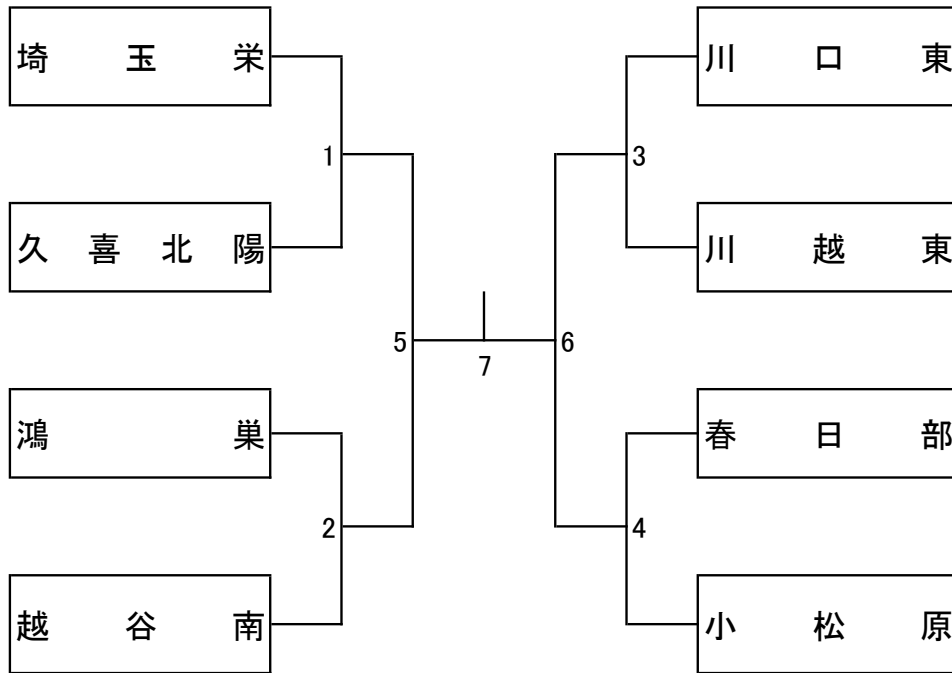

平成26年 学校総合体育大会 兼 全国高等学校総合体育大会(バドミントン競技)

埼玉県予選会 学校対抗戦

平成26年6月13日(金)

上尾運動公園体育館

男子団体

女子団体

男子ダブルス(84)

男子シングルス(84)

女子ダブルス(86)

女子シングルス(86)