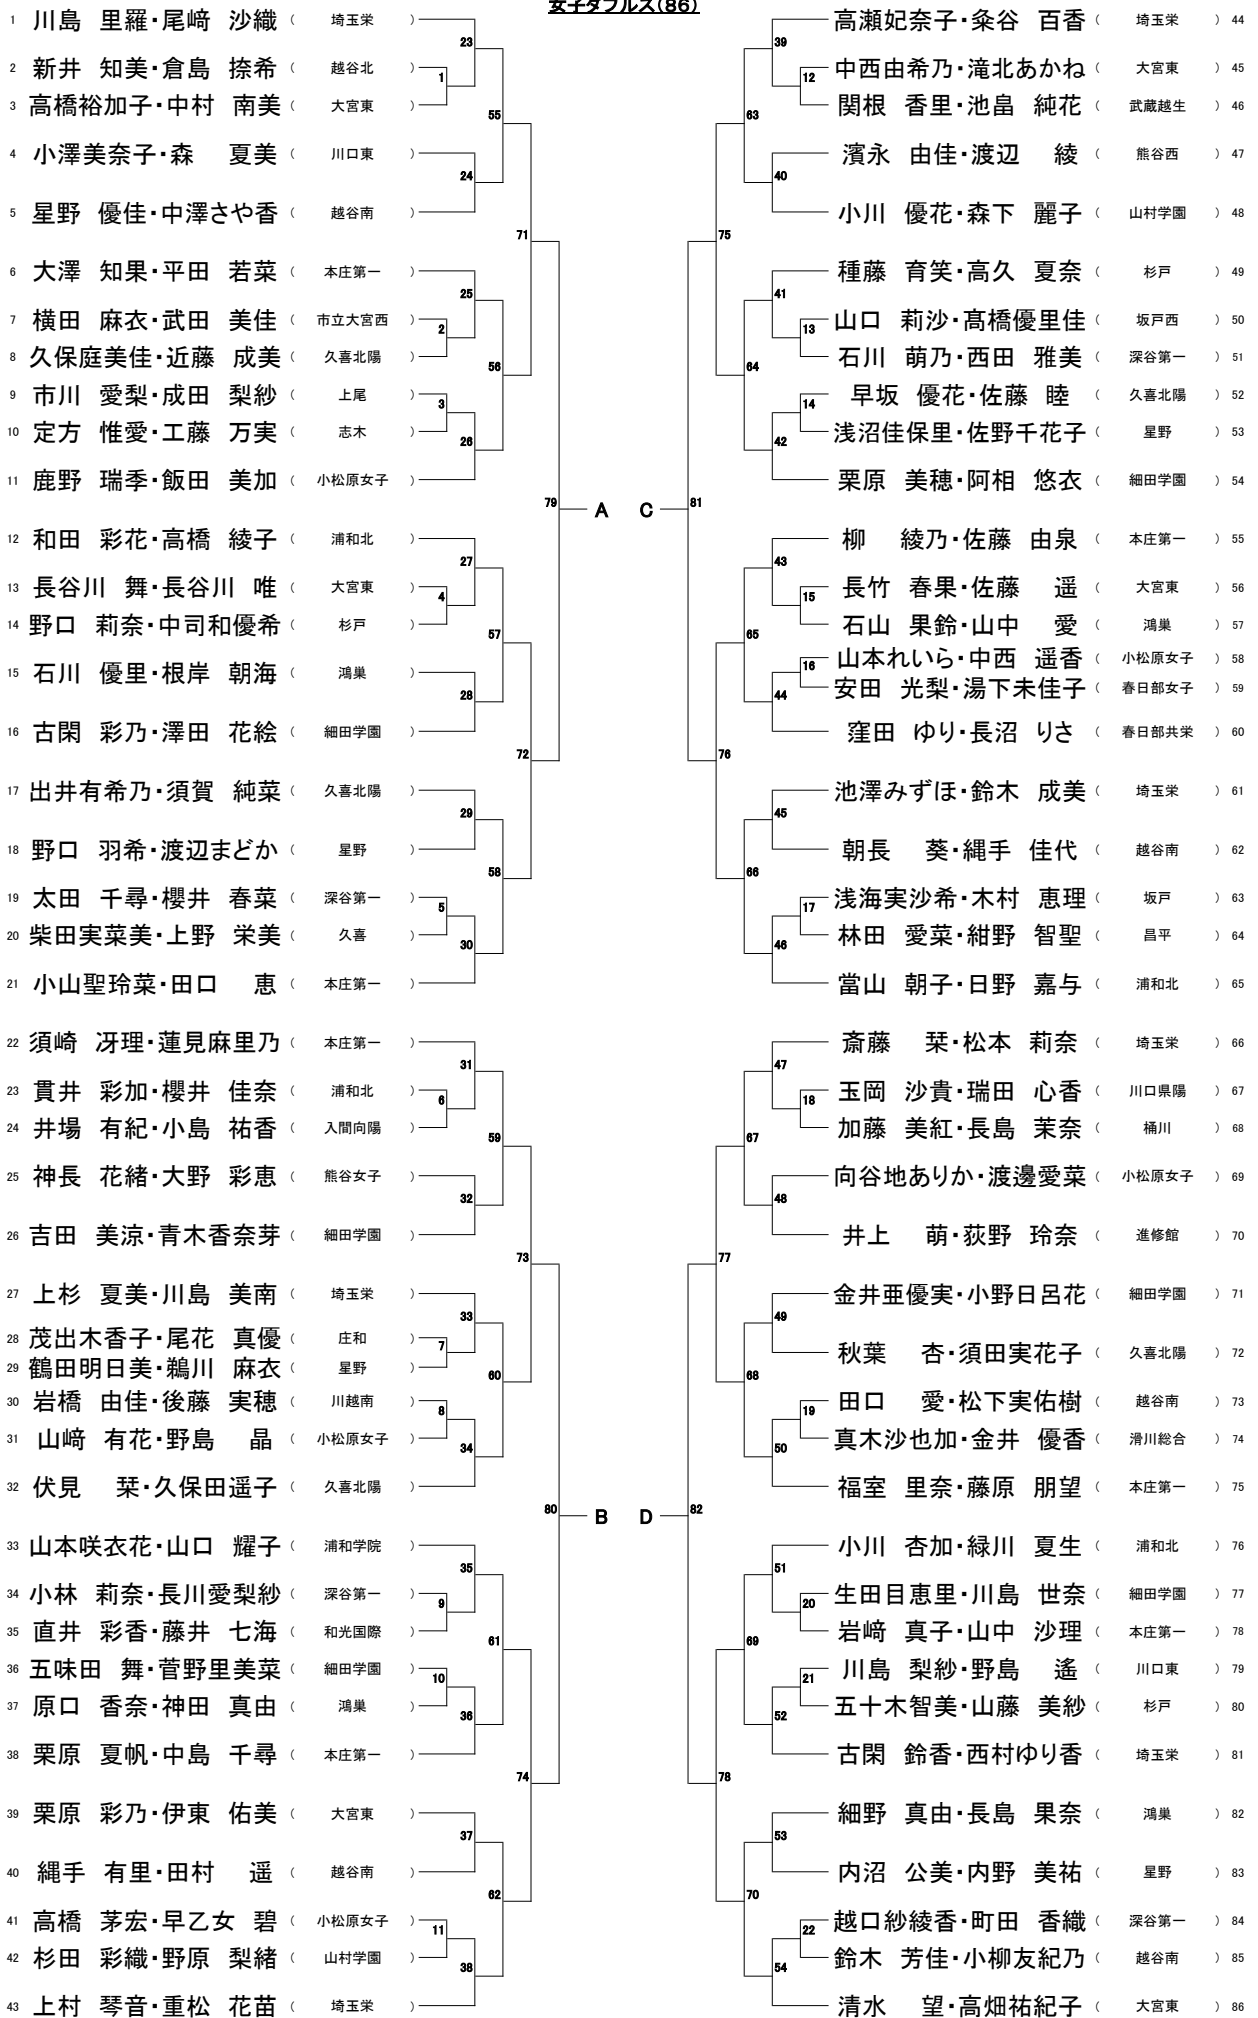

平成26年 学校総合体育大会 兼 全国高等学校総合体育大会(バドミントン競技)

埼玉県予選会 学校対抗戦

平成26年6月13日(金)

上尾運動公園体育館

男子団体

女子団体

男子ダブルス(84)

男子シングルス(84)

女子ダブルス(86)

女子シングルス(86)