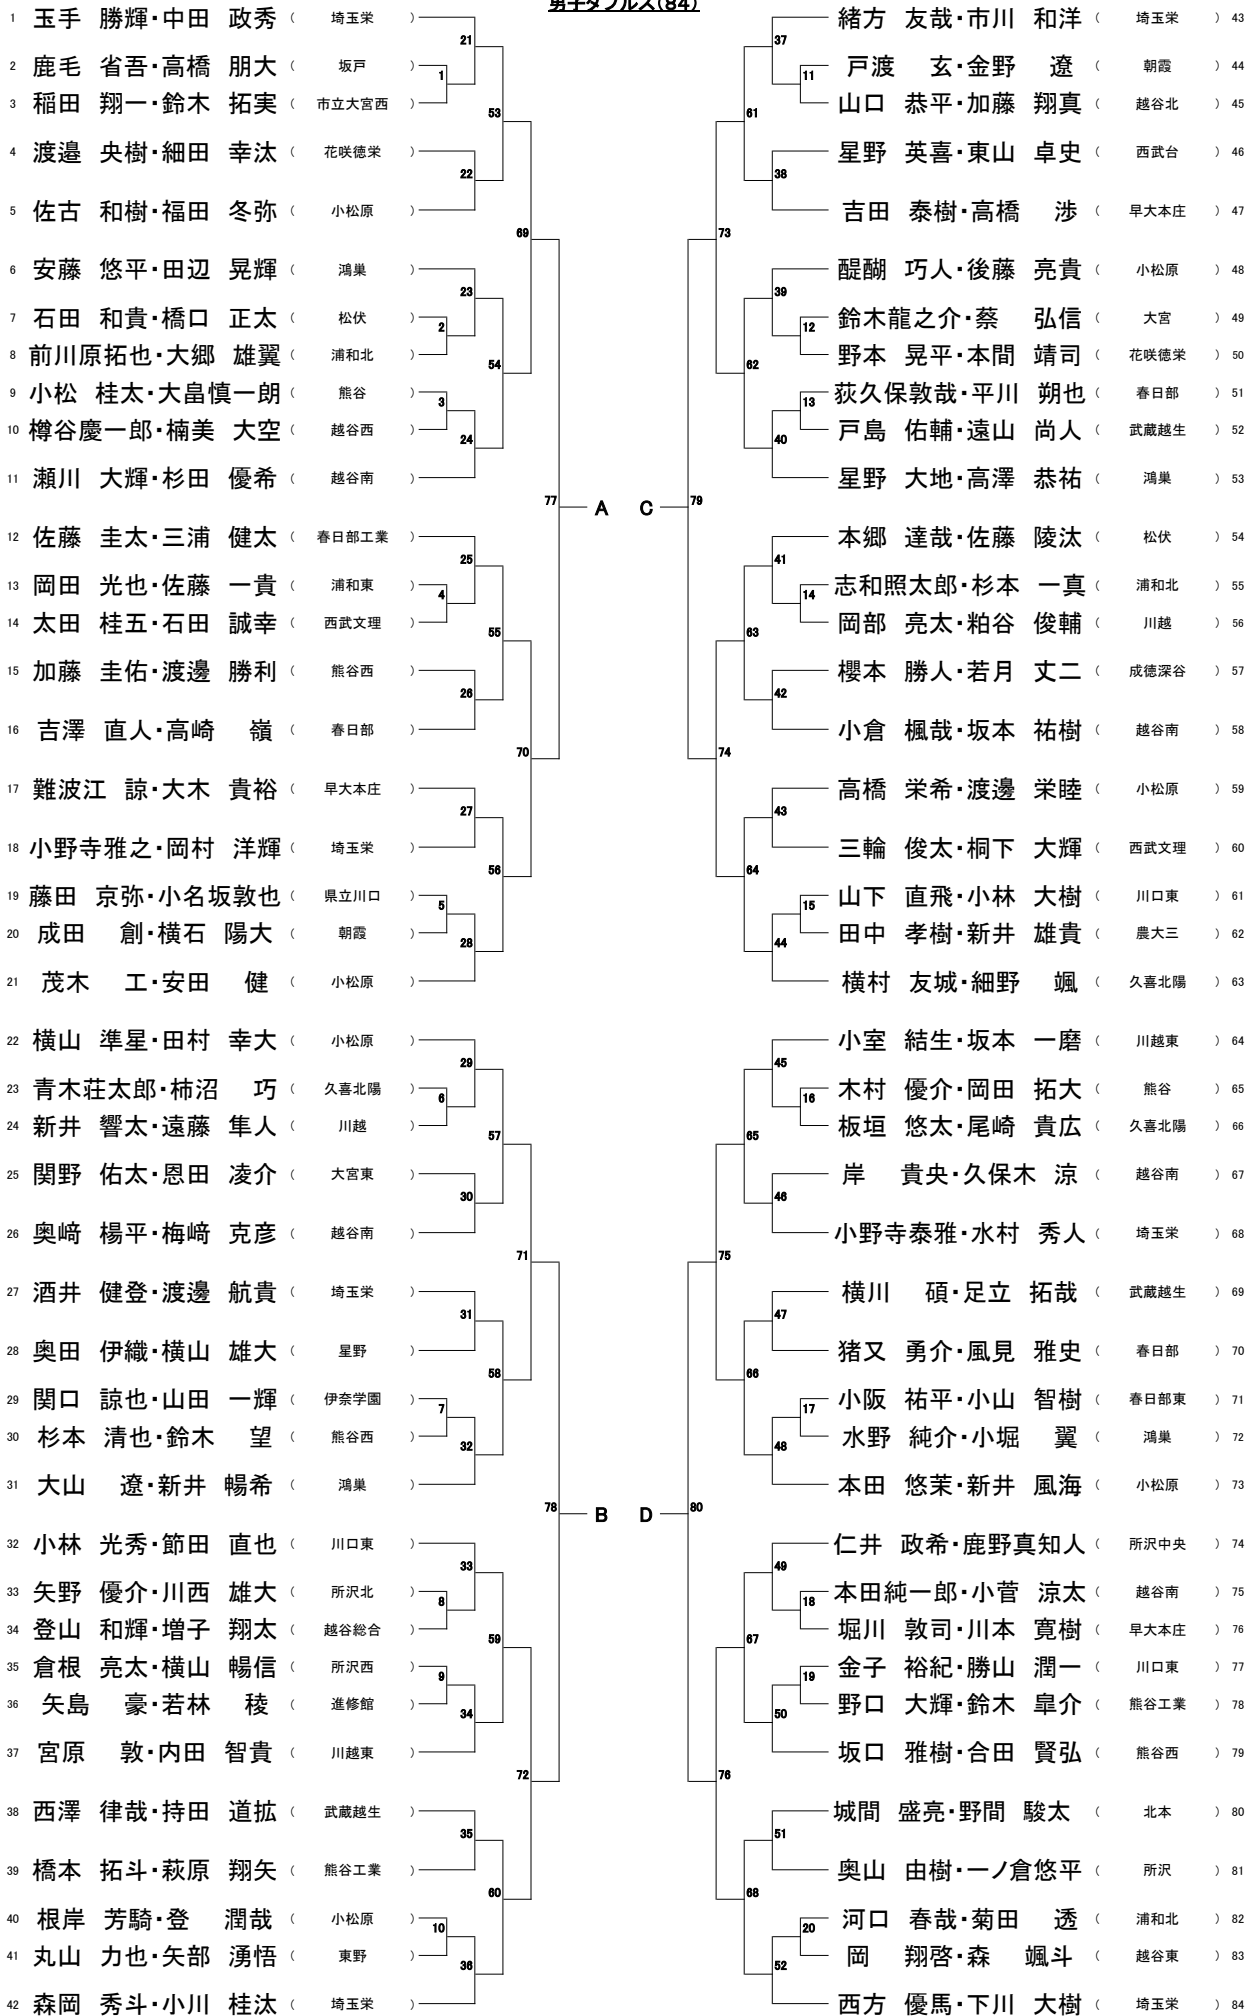

平成26年 学校総合体育大会 兼 全国高等学校総合体育大会(バドミントン競技)

埼玉県予選会 学校対抗戦

平成26年6月13日(金)

上尾運動公園体育館

男子団体

女子団体

男子ダブルス(84)

男子シングルス(84)

女子ダブルス(86)

女子シングルス(86)