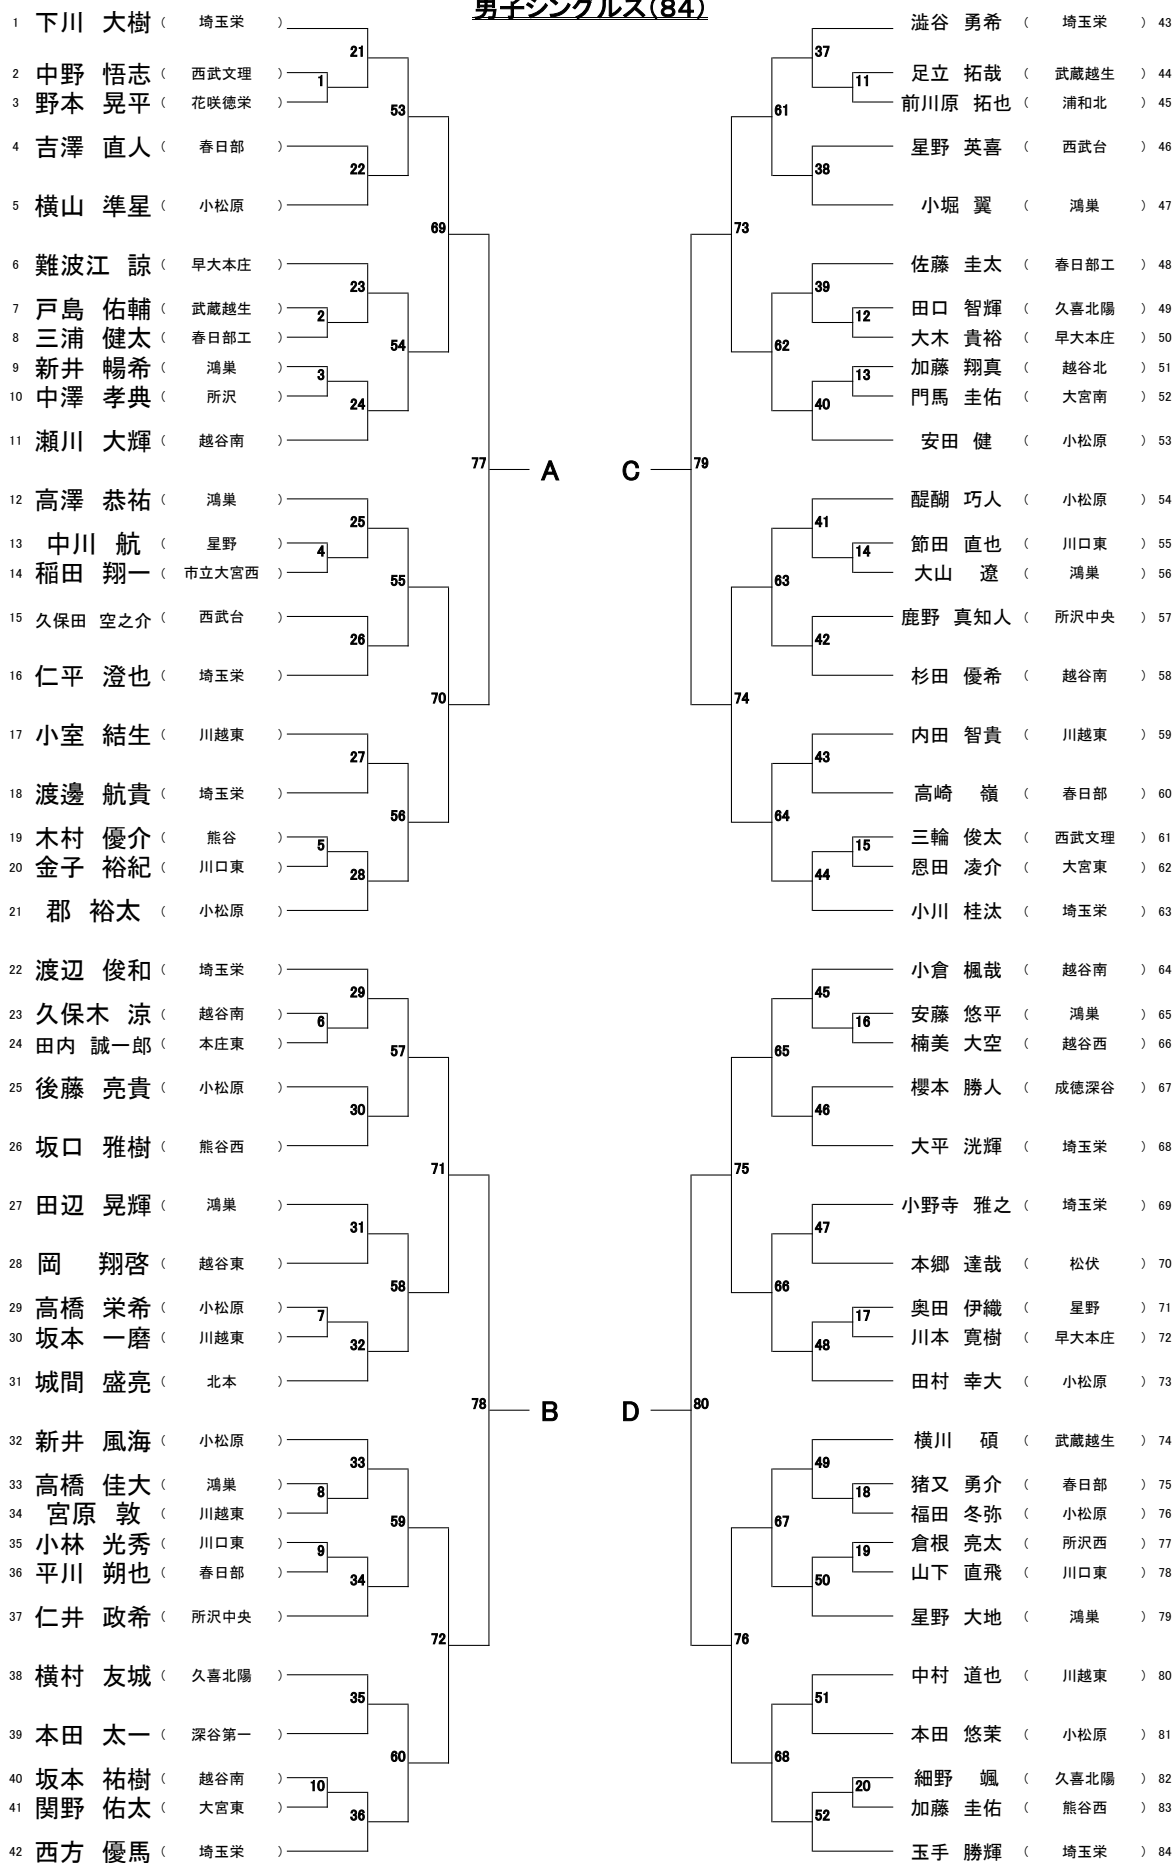

平成26年 学校総合体育大会 兼 全国高等学校総合体育大会(バドミントン競技)

埼玉県予選会 学校対抗戦

平成26年6月13日(金)

上尾運動公園体育館

男子団体

女子団体

男子ダブルス(84)

男子シングルス(84)

女子ダブルス(86)

女子シングルス(86)