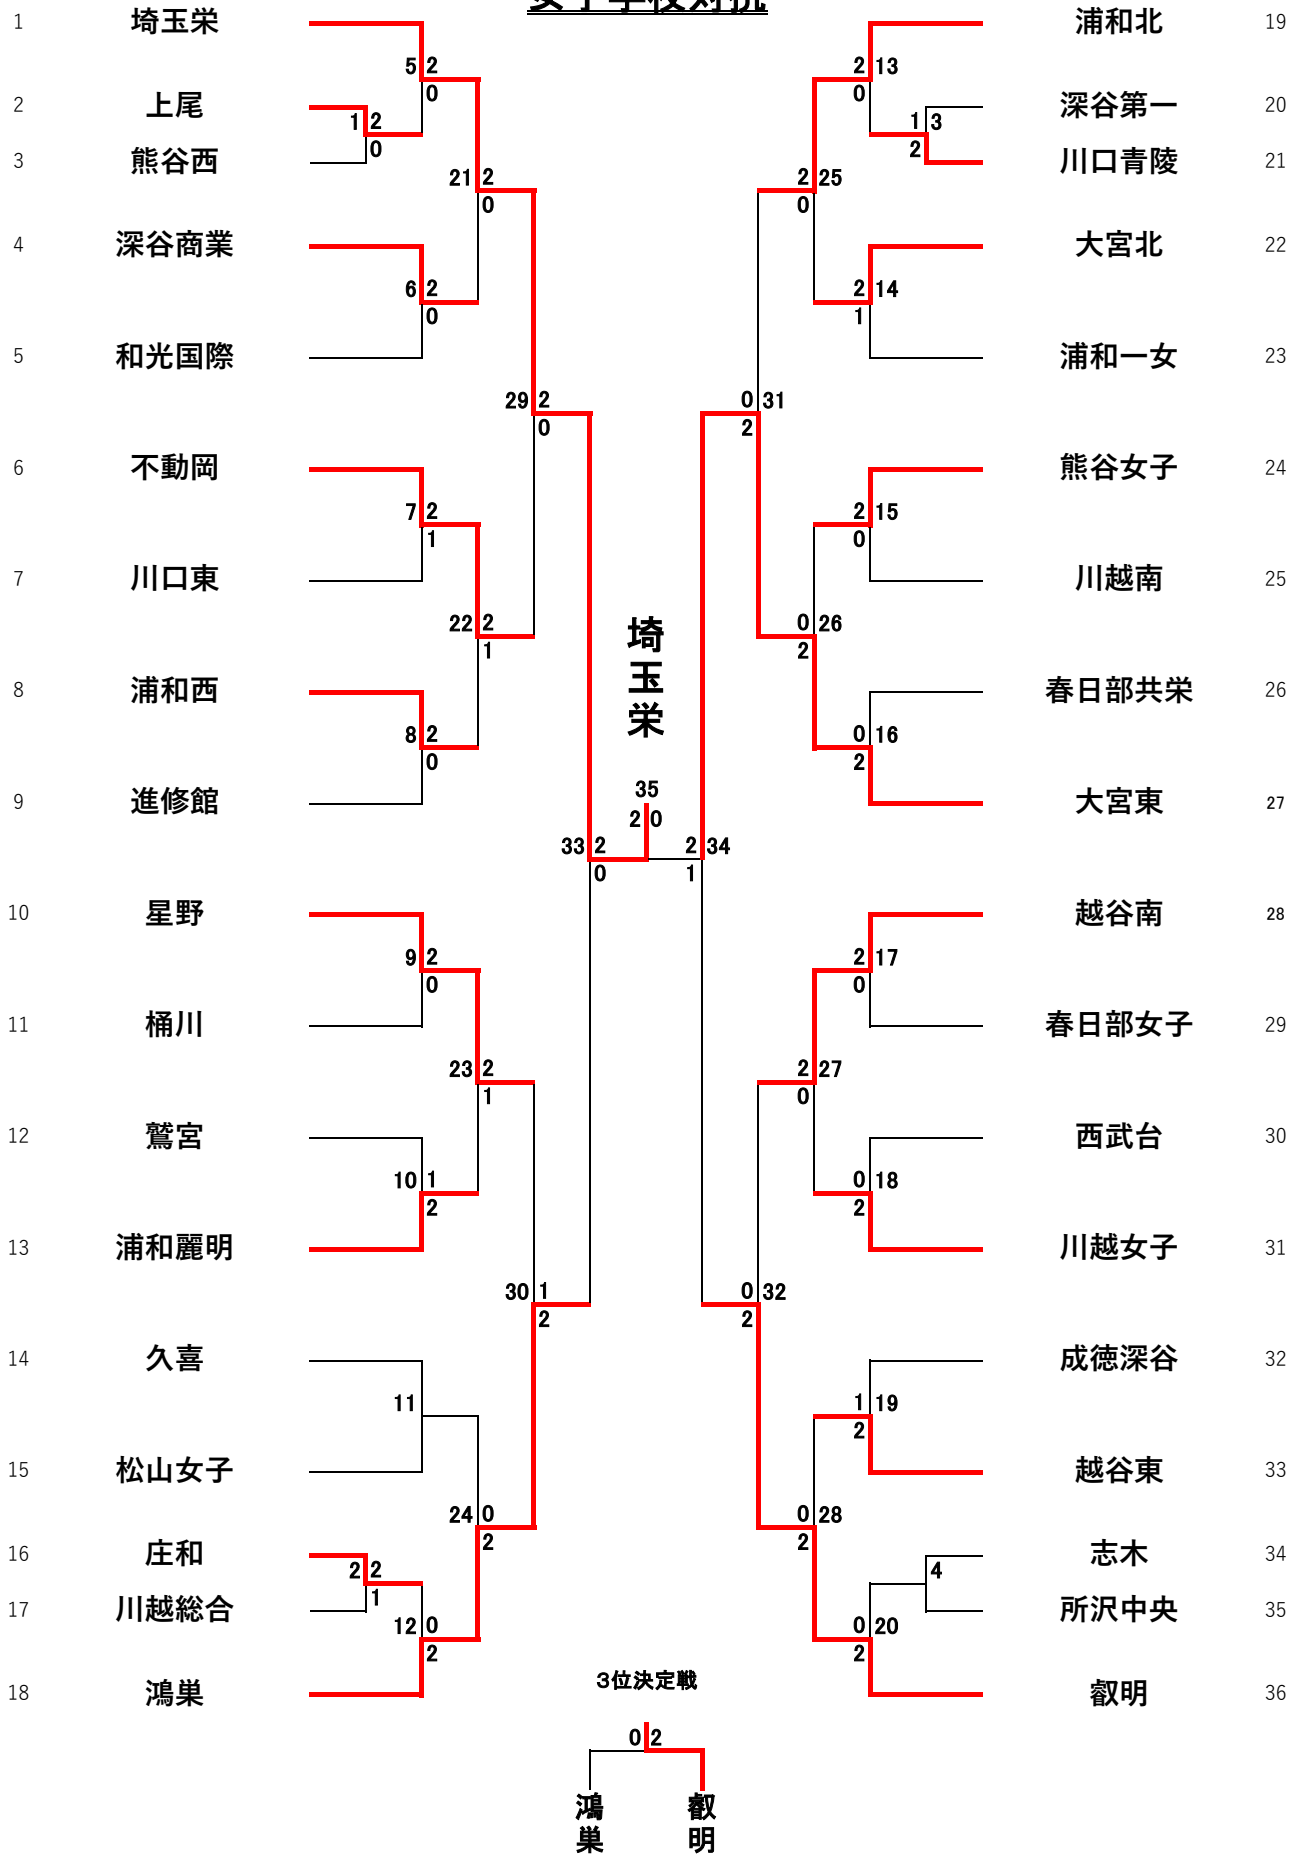

令和4年度 関東高等学校バドミントン大会 埼玉県予選会

女子学校対抗