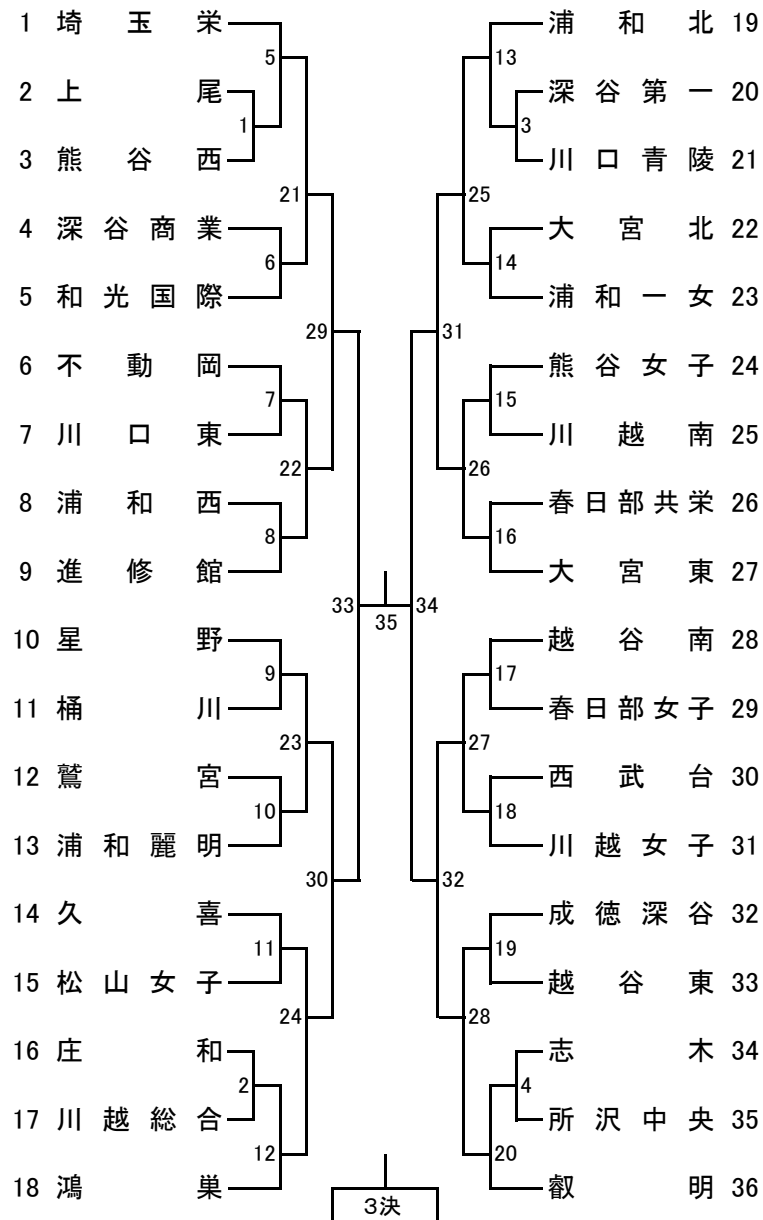

令和4年度 関東高等学校バドミントン大会 埼玉県予選

令和4年4月25日(月)~27日(水)

会場: 彩の国くまがやドーム

男子学校対抗

女子学校対抗

男子	
東	1位 叡 明
	2位 越谷 南
	3位 不動岡
	4位 越谷 東
	5位 久喜北陽
	6位 越谷 西
	7位 草加 西
	8位 久喜工業
西	1位 武蔵越生
	2位 星 野
	3位 志 木
	4位 豊 岡
	5位 新座柳瀬
	6位 所 沢
	7位 坂戸 西
	8位 所 沢 北
南	1位 上 尾
	2位 大宮光陵
	3位 大 宮
	4位 浦和麗明
	5位 市立浦和
	6位 県立浦和
	7位 川口北
	8位 与 野
北	1位 鴻 巣
	2位 桶 川
	3位 早大本庄
	4位 熊谷工業
	5位 農大三高
	6位 成徳深谷
	7位 進修館
	8位 熊 谷

女子	
東	1位 越谷 南
	2位 不動岡
	3位 春日部共栄
	4位 久 喜
	5位 春日部女
	6位 越谷 東
	7位 庄 和
	8位 鷺 宮
西	1位 星 野
	2位 川越女子
	3位 和光国際
	4位 川 越 南
	5位 志 木
	6位 西 武 台
	7位 所沢中央
	8位 川越総合
南	1位 大宮東
	2位 浦和麗明
	3位 浦和一女
	4位 川口東
	5位 浦和西
	6位 大宮北
	7位 上 尾
	8位 川口青陵
北	1位 進修館
	2位 熊谷女子
	3位 松山女子
	4位 深谷商業
	5位 深谷第一
	6位 桶 川
	7位 成徳深谷
	8位 熊 谷 西