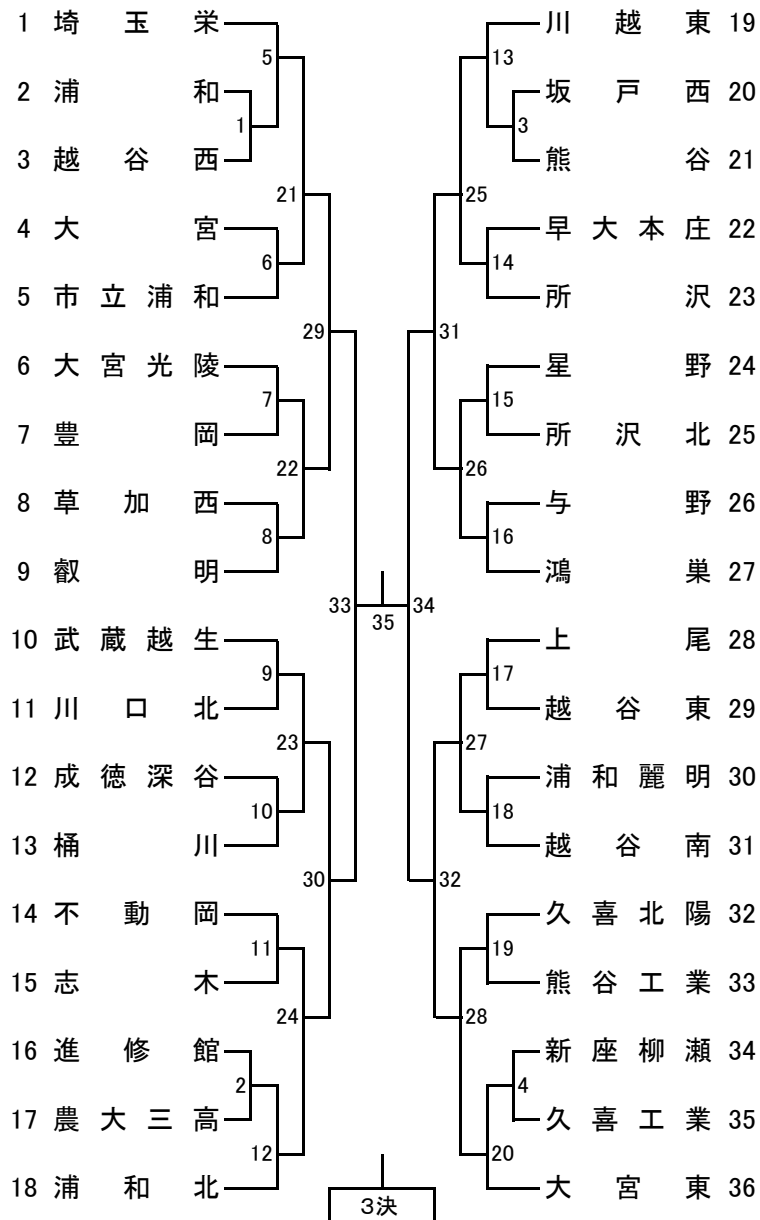

令和4年度 関東高等学校バドミントン大会 埼玉県予選

令和4年4月25日(月)~27日(水)

会場: 彩の国くまがやドーム

男子学校対抗

女子学校対抗

男子	
東	1位 叡 明
	2位 越谷 南
	3位 不動岡
	4位 越谷 東
	5位 久喜北陽
	6位 越谷 西
	7位 草加 西
	8位 久喜工業
西	1位 武蔵越生
	2位 星 野
	3位 志 木
	4位 豊 岡
	5位 新座柳瀬
	6位 所 沢
	7位 坂戸 西
	8位 所 沢 北
南	1位 上 尾
	2位 大宮光陵
	3位 大 宮
	4位 浦和麗明
	5位 市立浦和
	6位 県立浦和
	7位 川口北
	8位 与 野
北	1位 鴻 巣
	2位 桶 川
	3位 早大本庄
	4位 熊谷工業
	5位 農大三高
	6位 成徳深谷
	7位 進修館
	8位 熊 谷

女子	
東	1位 越谷 南
	2位 不動岡
	3位 春日部共栄
	4位 久 喜
	5位 春日部女
	6位 越谷 東
	7位 庄 和
	8位 鷺 宮
西	1位 星 野
	2位 川越女子
	3位 和光国際
	4位 川 越 南
	5位 志 木
	6位 西 武 台
	7位 所沢中央
	8位 川越総合
南	1位 大宮東
	2位 浦和麗明
	3位 浦和一女
	4位 川口東
	5位 浦和西
	6位 大宮北
	7位 上 尾
	8位 川口青陵
北	1位 進修館
	2位 熊谷女子
	3位 松山女子
	4位 深谷商業
	5位 深谷第一
	6位 桶 川
	7位 成徳深谷
	8位 熊 谷 西