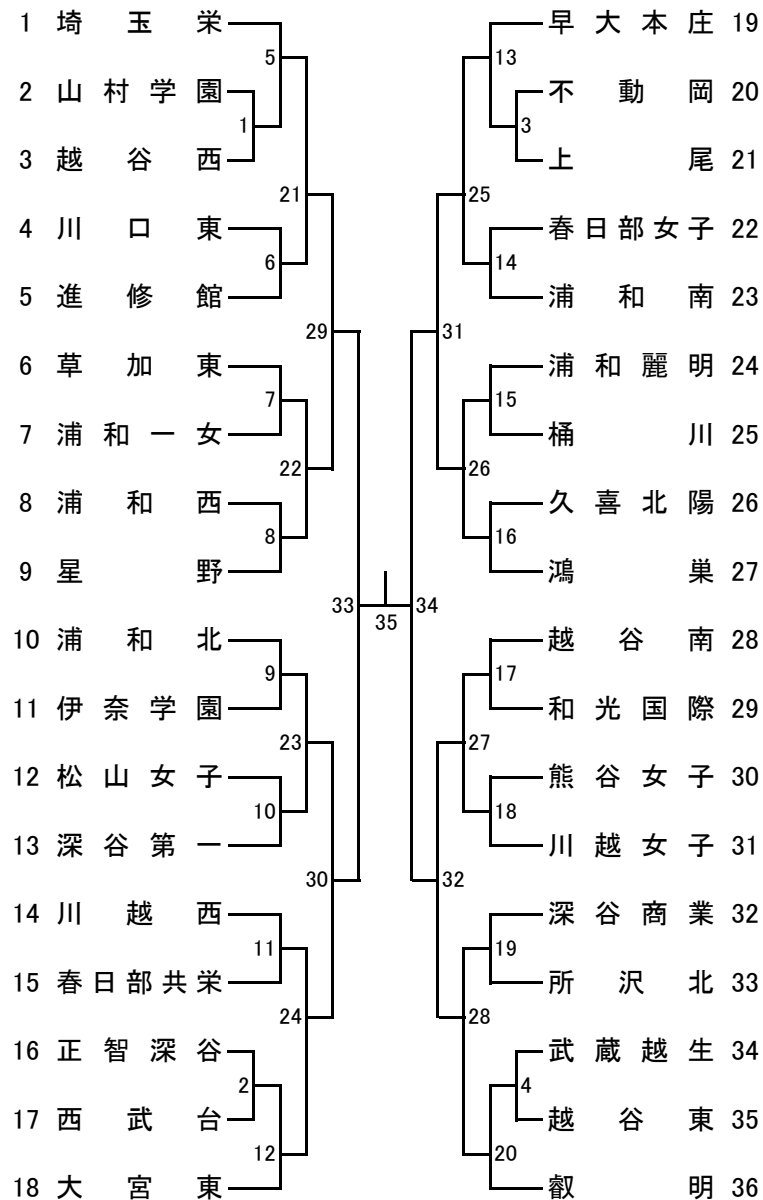

# 令和3年度 関東高等学校バドミントン大会 埼玉県予選

令和3年4月27日(火)～29日(木)

会場:上尾運動公園体育館

## 男子学校対抗

## 女子学校対抗

男子	
東	1位 久喜北陽
	2位 不動岡
	3位 春日部
	4位 三郷北
	5位 越谷西
	6位 越ヶ谷
	7位 八潮南
	8位 蓮田松韻
西	1位 武蔵越生
	2位 星野
	3位 志木
	4位 山村学園
	5位 所沢北
	6位 川越
	7位 新座柳瀬
	8位 所沢中央
南	1位 大宮東
	2位 浦和北
	3位 県立川口
	4位 川口東
	5位 上尾
	6位 浦和西
	7位 市立浦和
	8位 大宮南
北	1位 鴻巣
	2位 早大本庄
	3位 桶川
	4位 成徳深谷
	5位 熊谷西
	6位 進修館
	7位 熊谷工業
	8位 正智深谷

女子	
東	1位 越谷南
	2位 草加東
	3位 春日部女子
	4位 春日部共栄
	5位 越谷西
	6位 久喜北陽
	7位 越谷東
	8位 不動岡
西	1位 星野
	2位 川越女子
	3位 和光国際
	4位 川越西
	5位 所沢北
	6位 武蔵越生
	7位 山村学園
	8位 西武台
南	1位 浦和北
	2位 浦和麗明
	3位 浦和一女
	4位 浦和西
	5位 伊奈学園
	6位 川口東
	7位 上尾
	8位 浦和南
北	1位 鴻巣
	2位 深谷第一
	3位 進修館
	4位 熊谷女子
	5位 深谷商業
	6位 桶川
	7位 松山女子
	8位 正智深谷