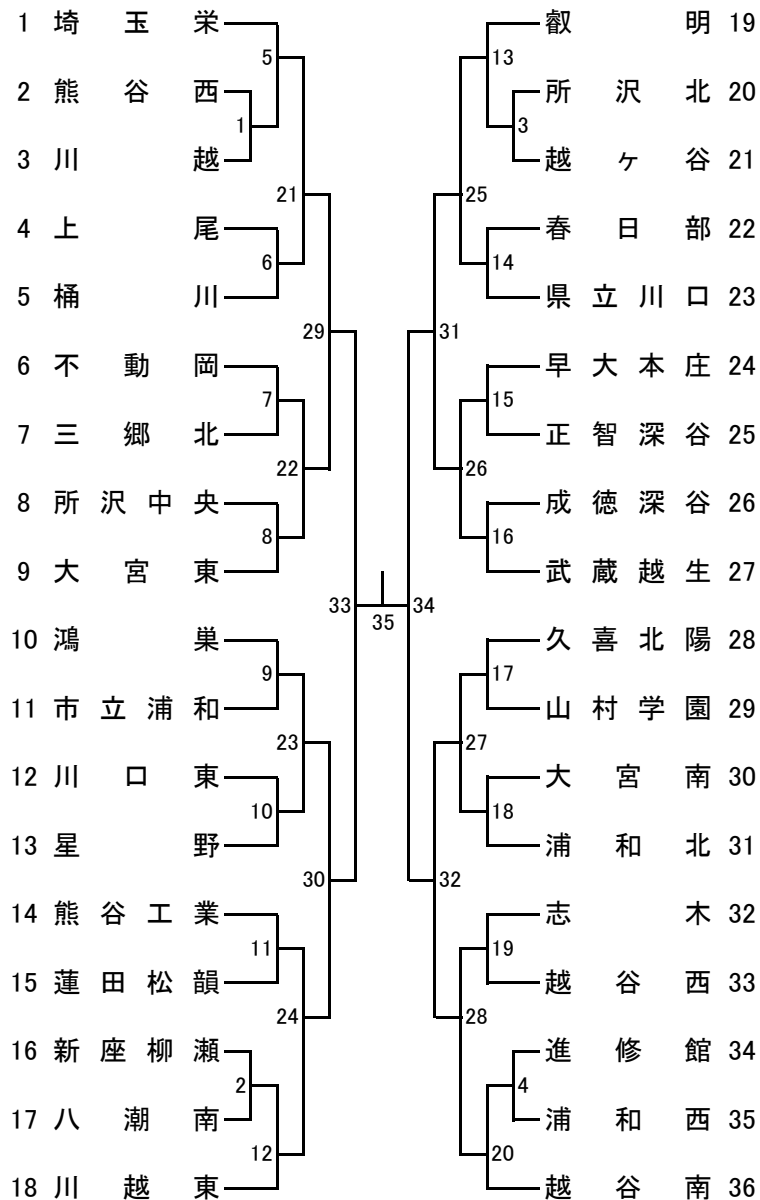

# 令和3年度 関東高等学校バドミントン大会 埼玉県予選

令和3年4月27日(火)～29日(木)

会場:上尾運動公園体育館

## 男子学校対抗

## 女子学校対抗

男子	
東	1位 久喜北陽
	2位 不動岡
	3位 春日部
	4位 三郷北
	5位 越谷西
	6位 越ヶ谷
	7位 八潮南
	8位 蓮田松韻
西	1位 武蔵越生
	2位 星野
	3位 志木
	4位 山村学園
	5位 所沢北
	6位 川越
	7位 新座柳瀬
	8位 所沢中央
南	1位 大宮東
	2位 浦和北
	3位 県立川口
	4位 川口東
	5位 上尾
	6位 浦和西
	7位 市立浦和
	8位 大宮南
北	1位 鴻巣
	2位 早大本庄
	3位 桶川
	4位 成徳深谷
	5位 熊谷西
	6位 進修館
	7位 熊谷工業
	8位 正智深谷

女子	
東	1位 越谷南
	2位 草加東
	3位 春日部女子
	4位 春日部共栄
	5位 越谷西
	6位 久喜北陽
	7位 越谷東
	8位 不動岡
西	1位 星野
	2位 川越女子
	3位 和光国際
	4位 川越西
	5位 所沢北
	6位 武蔵越生
	7位 山村学園
	8位 西武台
南	1位 浦和北
	2位 浦和麗明
	3位 浦和一女
	4位 浦和西
	5位 伊奈学園
	6位 川口東
	7位 上尾
	8位 浦和南
北	1位 鴻巣
	2位 深谷第一
	3位 進修館
	4位 熊谷女子
	5位 深谷商業
	6位 桶川
	7位 松山女子
	8位 正智深谷