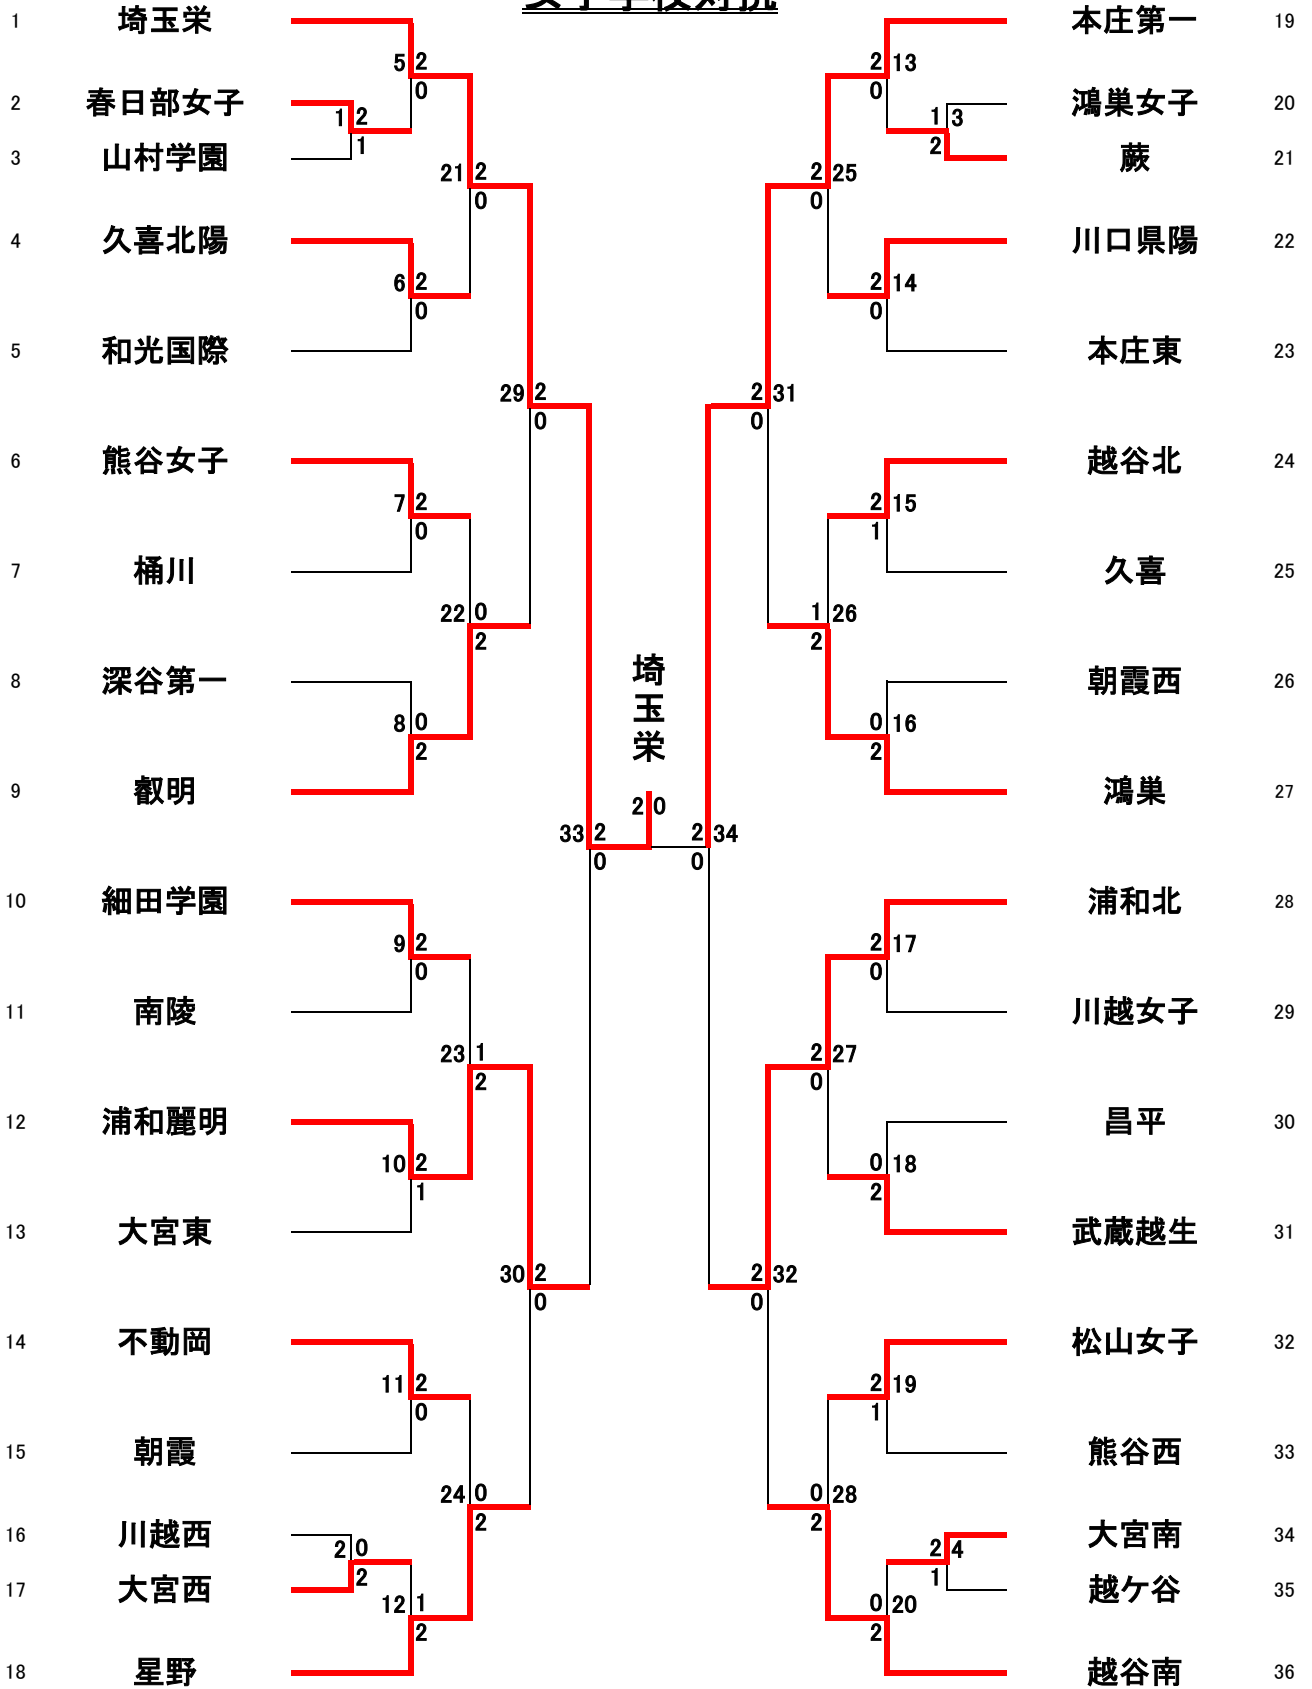

女子学校对抗

201604女子学校対抗詳細

学校対抗 一回戦					
GT1	春日部女子 (埼玉)		2 - 1		山村学園 (埼玉)
D1	鈴木 里佳子 山本 友梨	2	17 - 21 21 - 11 21 - 11	1	柴田 衣槻 岸 萌々子
S1	池田 夏菜	0	12 - 21 14 - 21 -	2	山田 萌衣
D2	田口 望 千ヶ崎 七海	2	21 - 12 21 - 15 -	0	岩崎 裕美 土屋 桃子

学校対抗 一回戦					
GT2	川越西 (埼玉)		0 - 2		大宮西 (埼玉)
D1	熊谷 桜 一條 杏里	0	17 - 21 18 - 21 -	2	高橋 あかね 豊田 櫻子
S1	広瀬 早唯	0	15 - 21 11 - 21 -	2	原 祐希
D2	篠田 千陽 小沼 千晴		- - -		佐藤 友美 冨永 侑奈

学校対抗 一回戦					
GT3	鴻巣女子 (埼玉)		1 - 2		蕨 (埼玉)
D1	馬場 理沙穂 茂木 鈴賀	0	18 - 21 13 - 21 -	2	大原 万奈 嶋田 莉穂
S1	加藤 綾乃	2	21 - 15 21 - 18 -	0	渡口 茉弥
D2	三上 秋華 小林 かりん	0	12 - 21 12 - 21 -	2	金子 由季 橋本 亜海

学校対抗 一回戦					
GT4	大宮南 (埼玉)		2 - 1		越ヶ谷 (埼玉)
D1	高橋 若奈 荒井 理沙	2	21 - 18 21 - 16 -	0	三宅 遥 奥垣 絢音
S1	中岡 清美	0	9 - 21 7 - 21 -	2	松原 佑佳
D2	橋本 茉保 松永 弥久	2	22 - 20 17 - 21 23 - 21	1	増田 葉月 萩原 菜々子

201604女子学校対抗詳細

学校対抗 二回戦					
GT5	埼玉栄 (埼玉)	2 - 0	春日部女子 (埼玉)		
D1	西村 ゆり香 照林 未来	2	21 - 7 21 - 5	0	山本 友梨 矢崎 彩乃
S1	古閑 鈴香	2	21 - 2 21 - 7	0	鈴木 里佳子
D2	池澤 みずほ 鈴木 成美		-		田口 望 池田 夏菜