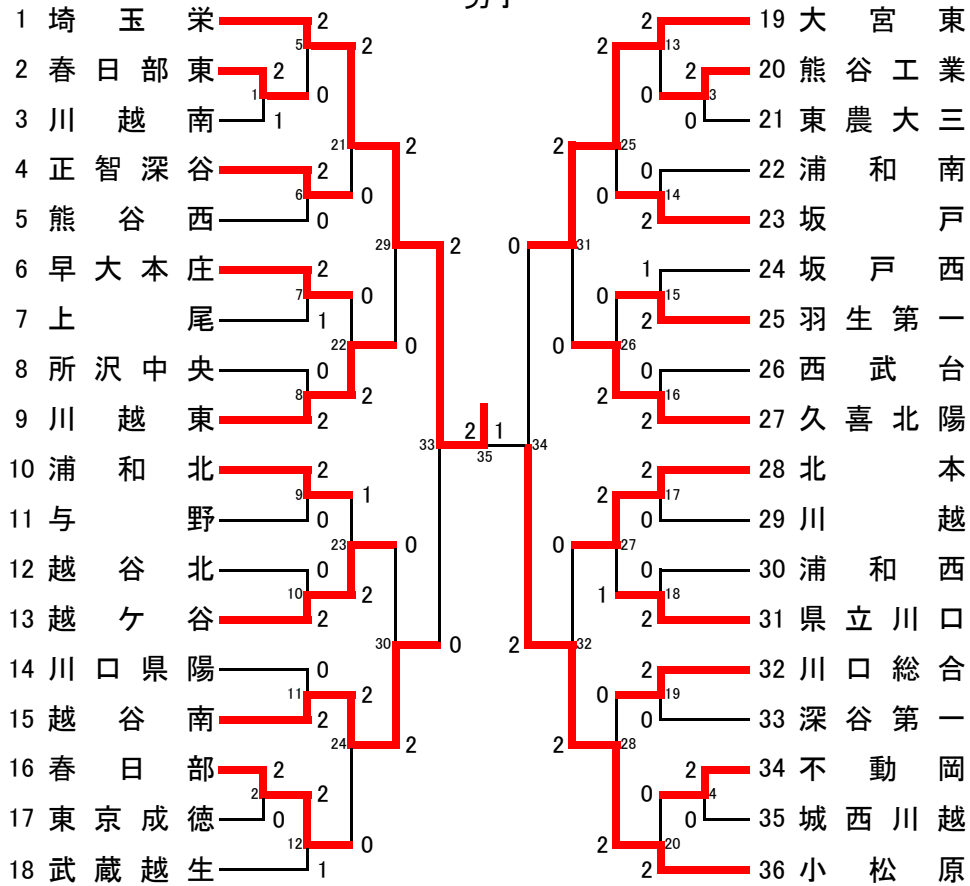

男子

男子 順位決定リーグ

	北本	川越東	大宮東	越ヶ谷	久喜北陽	越谷南	結果	
A 北本	試合番号 36	試合番号 39	試合番号 42	試合番号 45	試合番号 48	順位	4	
	2 マッチ 1	1 マッチ 2	2 マッチ 1	2 マッチ 1	2 マッチ 1	勝差	3	
	2 -D1- 1	0 -D1- 2	0 -D1- 2	0 -D1- 2	0 -D1- 2	マッチ差	3	
	0 -S1- 2	2 -S1- 0	2 -S1- 0	2 -S1- 0	2 -S1- 0	ゲーム差	5	
	2 -D2- 2	2 -D2- 2	2 -D2- 0	2 -D2- 0	2 -D2- 0			
4 ゲーム 3	0 ゲーム 4	4 ゲーム 2	4 ゲーム 2	4 ゲーム 2				
B 川越東	試合番号 36	試合番号 46	試合番号 49	試合番号 43	試合番号 41	順位	8	
	1 マッチ 2	0 マッチ 2	0 マッチ 2	1 マッチ 2	1 マッチ 2	勝差	-5	
	1 -D1- 2	0 -D1- 2	1 -D1- 2	0 -D1- 2	2 -D1- 0	マッチ差	-7	
	2 -S1- 0	0 -S1- 2	0 -S1- 2	2 -S1- 1	1 -S1- 2	ゲーム差	-12	
	0 -D2- 2	-D2-	-D2-	0 -D2- 2	0 -D2- 2			
3 ゲーム 4	0 ゲーム 4	1 ゲーム 4	2 ゲーム 5	3 ゲーム 4				
C 大宮東	試合番号 39	試合番号 46		試合番号 37	試合番号 50	試合番号 44	順位	3
	2 マッチ 1	2 マッチ 0		2 マッチ 1	2 マッチ 0	2 マッチ 0	勝差	5
	2 -D1- 0	2 -D1- 0		2 -D1- 0	2 -D1- 0	2 -D1- 0	マッチ差	8
	0 -S1- 2	2 -S1- 0		1 -S1- 2	2 -S1- 0	2 -S1- 0	ゲーム差	17
	2 -D2- 0	-D2-		2 -D2- 0	-D2-			
4 ゲーム 2	4 ゲーム 0		5 ゲーム 2	4 ゲーム 0	4 ゲーム 0			
D 越ヶ谷	試合番号 42	試合番号 49	試合番号 37		試合番号 40	試合番号 47	順位	7
	1 マッチ 2	2 マッチ 0	1 マッチ 2		0 マッチ 2	0 マッチ 2	勝差	-3
	2 -D1- 0	2 -D1- 1	0 -D1- 2		0 -D1- 2	0 -D1- 2	マッチ差	-4
	0 -S1- 2	2 -S1- 0	2 -S1- 1		1 -S1- 2	0 -S1- 2	ゲーム差	-9
	0 -D2- 2	-D2-	0 -D2- 2		-D2-	-D2-		
2 ゲーム 4	4 ゲーム 1	2 ゲーム 5		1 ゲーム 4	0 ゲーム 4			
E 久喜北陽	試合番号 45	試合番号 43	試合番号 50	試合番号 40		試合番号 38	順位	6
	1 マッチ 2	2 マッチ 1	0 マッチ 2	2 マッチ 0		1 マッチ 2	勝差	-1
	2 -D1- 0	2 -D1- 0	0 -D1- 2	2 -D1- 0		2 -D1- 0	マッチ差	-1
	0 -S1- 2	1 -S1- 2	0 -S1- 2	2 -S1- 1		0 -S1- 2	ゲーム差	-1
	0 -D2- 2	2 -D2- 0	0 -D2- 0	-D2-		1 -D2- 2		
2 ゲーム 4	5 ゲーム 2	0 ゲーム 4	4 ゲーム 1		3 ゲーム 4			
F 越谷南	試合番号 48	試合番号 41	試合番号 44	試合番号 47	試合番号 38		順位	5
	1 マッチ 2	2 マッチ 1	0 マッチ 2	2 マッチ 0	2 マッチ 1		勝差	1
	2 -D1- 0	0 -D1- 2	0 -D1- 2	2 -D1- 0	0 -D1- 2		マッチ差	1
	0 -S1- 2	2 -S1- 1	0 -S1- 2	2 -S1- 0	2 -S1- 0		ゲーム差	0
	0 -D2- 2	2 -D2- 0	-D2-	-D2-	2 -D2- 1			
2 ゲーム 4	4 ゲーム 3	0 ゲーム 4	4 ゲーム 0	4 ゲーム 3				