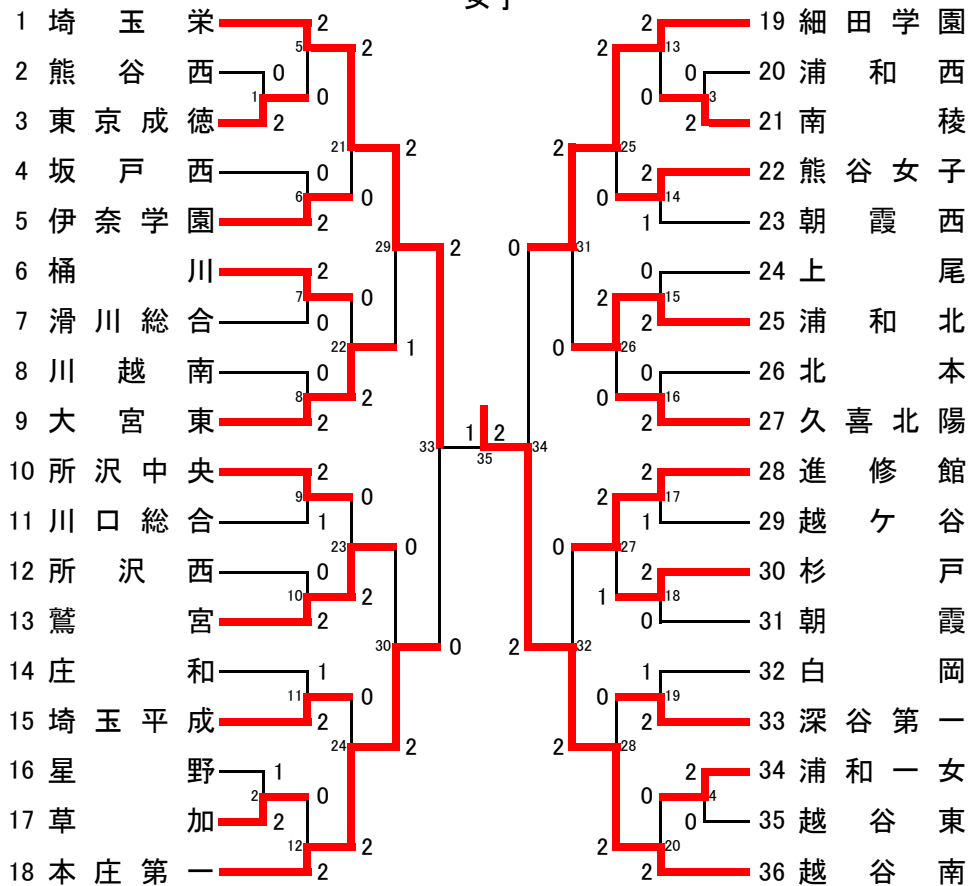

女子

女子 順位決定リーグ

	細田	大宮東	浦和北	本庄第一	進修館	鷺宮	結果
A 細田学園	試合番号 36	試合番号 39	試合番号 42	試合番号 45	試合番号 48	順位	5
	1 マッチ 2	2 マッチ 0	1 マッチ 2	2 マッチ 0	2 マッチ 0	勝差	1
	2 -D1- 0	2 -D1- 0	2 -D1- 0	2 -D1- 0	2 -D1- 0	マッチ差	4
	1 -S1- 2	2 -S1- 0	0 -S1- 2	2 -S1- 0	2 -S1- 0	ゲーム差	9
	0 -D2- 2	-D2-	0 -D2- 2	-D2-	-D2-		
3 ゲーム 4	4 ゲーム 0	2 ゲーム 4	4 ゲーム 0	4 ゲーム 0			
B 大宮東	試合番号 36	試合番号 46	試合番号 49	試合番号 43	試合番号 41	順位	4
	2 マッチ 1	2 マッチ 1	1 マッチ 2	2 マッチ 0	2 マッチ 0	勝差	3
	0 -D1- 2	1 -D1- 2	0 -D1- 2	2 -D1- 0	2 -D1- 0	マッチ差	5
	2 -S1- 1	2 -S1- 0	2 -S1- 0	2 -S1- 0	2 -S1- 0	ゲーム差	11
	2 -D2- 0	2 -D2- 0	1 -D2- 2	-D2-	-D2-		
4 ゲーム 3	5 ゲーム 2	3 ゲーム 4	4 ゲーム 0	4 ゲーム 0			
C 浦和北	試合番号 39	試合番号 46	試合番号 37	試合番号 50	試合番号 44	順位	6
	0 マッチ 2	1 マッチ 2	1 マッチ 2	2 マッチ 1	2 マッチ 0	勝差	-1
	0 -D1- 2	2 -D1- 1	2 -D1- 1	0 -D1- 2	2 -D1- 1	マッチ差	-1
	0 -S1- 2	0 -S1- 2	0 -S1- 2	2 -S1- 0	2 -S1- 0	ゲーム差	-4
	0 -D2- 0	0 -D2- 2	2 -D2- 2	2 -D2- 0	-D2-		
0 ゲーム 4	2 ゲーム 5	3 ゲーム 5	4 ゲーム 2	4 ゲーム 1			
D 本庄第一	試合番号 42	試合番号 49	試合番号 37	試合番号 40	試合番号 47	順位	3
	2 マッチ 1	2 マッチ 1	2 マッチ 1	2 マッチ 0	2 マッチ 0	勝差	5
	0 -D1- 2	2 -D1- 0	1 -D1- 2	2 -D1- 0	2 -D1- 0	マッチ差	7
	2 -S1- 0	0 -S1- 2	2 -S1- 0	2 -S1- 0	2 -S1- 0	ゲーム差	13
	2 -D2- 0	2 -D2- 1	2 -D2- 1	-D2-	-D2-		
4 ゲーム 2	4 ゲーム 3	5 ゲーム 3	4 ゲーム 0	4 ゲーム 0			
E 進修館	試合番号 45	試合番号 43	試合番号 50	試合番号 40	試合番号 38	順位	7
	0 マッチ 2	0 マッチ 2	1 マッチ 2	0 マッチ 2	2 マッチ 1	勝差	-3
	0 -D1- 2	0 -D1- 2	2 -D1- 0	0 -D1- 2	0 -D1- 2	マッチ差	-6
	0 -S1- 2	0 -S1- 2	0 -S1- 2	0 -S1- 2	2 -S1- 0	ゲーム差	-12
	0 -D2- 0	0 -D2- 4	0 -D2- 2	-D2-	2 -D2- 0		
0 ゲーム 4	0 ゲーム 4	2 ゲーム 4	0 ゲーム 4	4 ゲーム 2			
F 鷺宮	試合番号 48	試合番号 41	試合番号 44	試合番号 47	試合番号 38	順位	8
	0 マッチ 2	0 マッチ 2	0 マッチ 2	0 マッチ 2	1 マッチ 2	勝差	-5
	0 -D1- 2	0 -D1- 2	1 -D1- 2	0 -D1- 2	2 -D1- 0	マッチ差	-9
	0 -S1- 2	0 -S1- 2	0 -S1- 2	0 -S1- 2	0 -S1- 2	ゲーム差	-17
	-D2-	-D2-	-D2-	-D2-	0 -D2- 2		
0 ゲーム 4	0 ゲーム 4	1 ゲーム 4	0 ゲーム 4	2 ゲーム 4			

トーナメント結果の1位・2位校と、上記リーグ戦結果の第3位～5位までの学校が関東大会に出場します。

順位	1回目	A 対 B	C 対 D	E 対 F	2回目	A 対 C	D 対 E	B 対 F
	3回目	A 対 D	B 対 E	C 対 F	4回目	A 対 E	B 対 C	D 対 F
	5回目	A 対 F	B 対 D	C 対 E				

トーナメント戦と同じ対戦は行いません。トーナメント戦の結果をリーグ戦の結果にします。