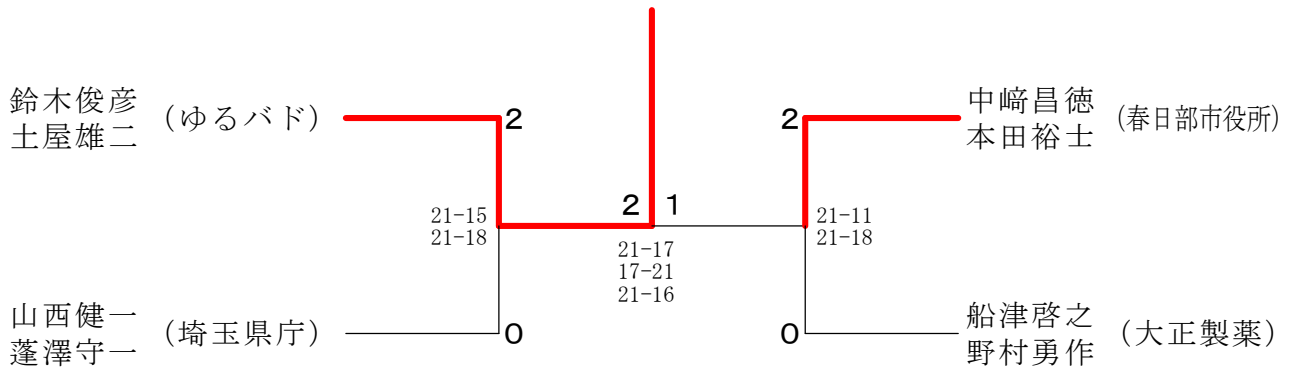

男子ダブルス3部 決勝トーナメント

男子ダブルス100	針谷邦泰 今川幸司	江口誠 桑原嘉久	石塚光夫 加藤武	今井則明 森田幸男	服部二三夫 歌野原洋	勝敗	順位
針谷邦泰 今川幸司 (パイオニア)	○	×	×	○	○	M 2-2 G 4-4 P 139-120	3
江口誠 桑原嘉久 (羽飛 (はっぴい))	○	○	×	○	○	M 3-1 G 7-3 P 195-151	2
石塚光夫 加藤武 (埼玉県庁)	○	○	○	○	○	M 4-0 G 8-1 P 189-118	1
今井則明 森田幸男 (深谷市)	×	×	×	○	○	M 1-3 G 2-7 P 119-191	4
服部二三夫 歌野原洋 (埼玉県庁)	×	×	×	×	○	M 0-4 G 2-8 P 147-209	5

女子ダブルス2部	前田香織 一條千秋	池田早紀 峰岸翔奈	大西敬子 阿部裕紀子	平澤咲夏 田渕花歩	勝敗	順位
前田香織 一條千秋 (TK WORLD)	○	×	×	○	M 1-2 G 3-4 P 120-135	3
池田早紀 峰岸翔奈 (山崎モンスター)	○	○	○	○	M 3-0 G 6-2 P 157-134	1
大西敬子 阿部裕紀子 (Gripe)	○	×	○	○	M 2-1 G 5-2 P 147-99	2
平澤咲夏 田渕花歩 (スマイリーズ)	×	×	×	○	M 0-3 G 0-6 P 70-126	4