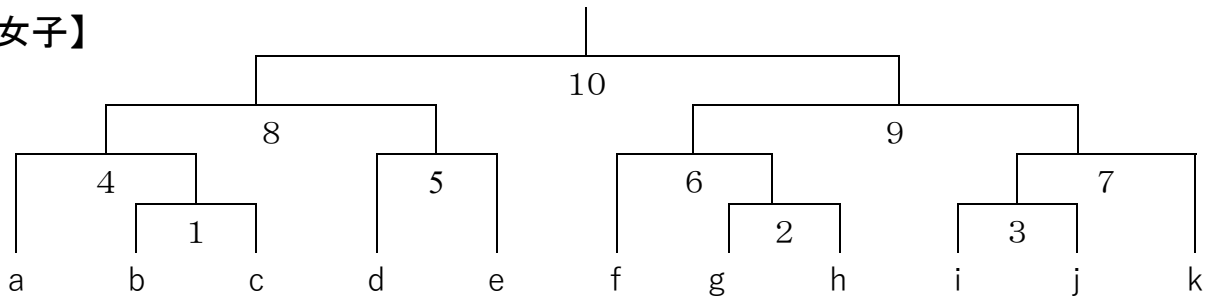

【女子】

- a 埼玉栄 (埼玉①) R I S E (茨城①) 富山和合 (富山②) A d a c H I (東京③)
- b 愛知選抜B (愛知) N A N A H A (栃木①) 勝山チャマッシュ (福井②) 横浜金沢 (神奈川③)
- c 長野選抜A (長野) 西武台千葉 (千葉①) shinshin (石川③) 加須東 (埼玉④)
- d 新潟選抜 (新潟) 法政クラブ (神奈川①) 実践学園 (東京②) 取手J H S (茨城③)
- e ふたば未来学園 (福島①) 金沢学院大学附属 (石川②) 太田薮塚本町 (群馬②) 草加 (埼玉⑤)
- f 青森山田 (青森①) 長野選抜B (長野) 横浜白山 (神奈川②) 東京家政学院 (東京④)
- g 岐阜選抜 (岐阜) 七尾ジュニア (石川①) 壬生 (栃木②) 湊B C (埼玉②)
- h 帯広第一 (北海道①) J B Cふちゅう (富山①) 昭和学院 (千葉②) W i n g 武生 (福井③)
- i 聖ウルスラ学院英智 (宮城①) 淑徳巣鴨 (東京①) 富士川 (山梨①) ReBirthTBC (茨城②)
- j 福井工業大学附属福井 (福井①) 小俣B J C (三重①) 群馬BALLARE (群馬①) 春日部武里 (埼玉③)
- k 愛知選抜A (愛知) 中野島J B C (新潟①) 千葉明德 (千葉③) シャトルピークJ r . (埼玉)

【試合会場】 タイムテーブルは別紙で確認してください。

会場	スポ総	久 喜		志 木	春日部
コート	① ~ ⑨	メイン①~⑫	サブ⑬~⑱	① ~ ⑧	① ~ ⑧
午前	a e g	B E G H b	c d	f j k	C F I
午後	A D J	/		/	

※体育館開場後の会場準備のお手伝いにご協力ください。