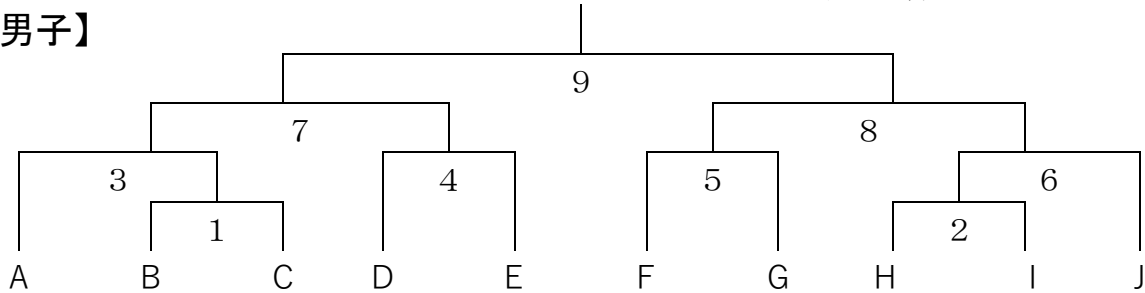

令和7年度 第37回 ファイテンカップ埼玉中学オープンバドミントン大会 《組み合わせ》

○数字は、主に都道府県新人戦の順位

【男子】

- A ふたば未来学園 (福島①) 福井工業大学附属福井 (福井①) あげチャレ中等部 (茨城①) 星野学園 (埼玉⑤)
- B B L O O M (石川①) 太田薮塚本町 (群馬①) 帯広第一 (北海道③) 千葉轟町 (千葉②)
- C 小俣B J C (三重①) 新潟選抜B (新潟) 蓮田南 (埼玉②) 鶴見ジュニア (神奈川③)
- D 富山和合 (富山①) 甲州勝沼 (山梨①) 愛知選抜B (愛知) 淑徳巣鴨 (東京②)
- E 長野選抜A (長野) 横浜白山 (神奈川①) O N E (栃木②) さいたま日進 (埼玉③)
- F 愛知選抜A (愛知) 実践学園 (東京①) ReBirthTBC (茨城②) 勝山チャマッシュ (福井③)
- G 新潟選抜A (新潟) t a g (栃木①) 石川選抜 (石川③) 草加 (埼玉④)
- H 聖ウルスラ学院英智 (宮城①) INFINITY (福井①) 佃 (東京③) 鴻巣赤見台 (埼玉⑤)
- I 岐阜選抜 (岐阜) J B Cふちゅう (富山②) 法政クラブ (神奈川②) 大泉南 (群馬②)
- J 埼玉栄 (埼玉①) 四街道北 (千葉①) ShinShin (石川②) 長野選抜B (長野)

【女子】

- a 埼玉栄 (埼玉①) R I S E (茨城①) 富山和合 (富山②) A d a c H I (東京③)
- b 愛知選抜B (愛知) N A N A H A (栃木①) 勝山チャマッシュ (福井②) 横浜金沢 (神奈川③)
- c 長野選抜A (長野) 西武台千葉 (千葉①) shinshin (石川③) 加須東 (埼玉④)
- d 新潟選抜 (新潟) 法政クラブ (神奈川①) 実践学園 (東京②) 取手J H S (茨城③)
- e ふたば未来学園 (福島①) 金沢学院大学附属 (石川②) 太田薮塚本町 (群馬②) 草加 (埼玉⑤)
- f 青森山田 (青森①) 長野選抜B (長野) 横浜白山 (神奈川②) 東京家政学院 (東京④)
- g 岐阜選抜 (岐阜) 七尾ジュニア (石川①) 壬生 (栃木②) 湊B C (埼玉②)
- h 帯広第一 (北海道①) J B Cふちゅう (富山①) 昭和学院 (千葉②) W i n g 武生 (福井③)
- i 聖ウルスラ学院英智 (宮城①) 淑徳巣鴨 (東京①) 富士川 (山梨①) ReBirthTBC (茨城②)
- j 福井工業大学附属福井 (福井①) 小俣B J C (三重①) 群馬BALLARE (群馬①) 春日部武里 (埼玉③)
- k 愛知選抜A (愛知) 中野島J B C (新潟①) 千葉明德 (千葉③) シャトルピークJ r . (埼玉)

【試合会場】 タイムテーブルは別紙で確認してください。

会場	スポ総	久 喜		志 木	春日部
コート	① ~ ⑨	メイン①~⑫	サブ⑬~⑱	① ~ ⑧	① ~ ⑧
午前	a e g	B E G H b	c d	f j k	C F I
午後	A D J	/		/	

※体育館開場後の会場準備のお手伝いにご協力ください。