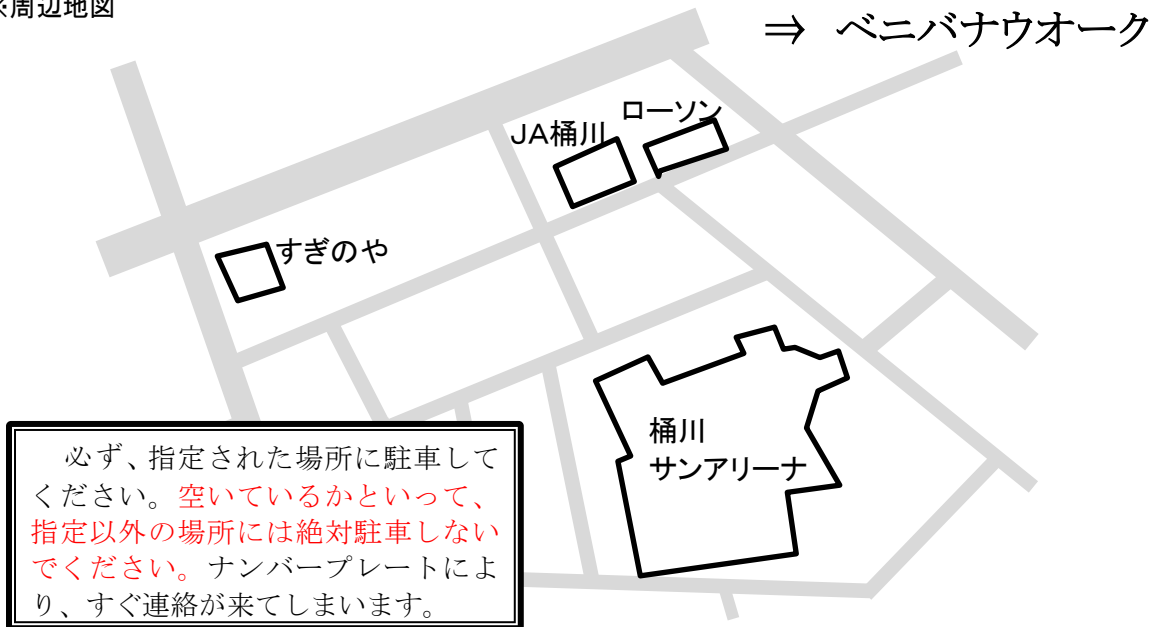

桶川サン・アリーナ 役員 駐車場利用について

車で来場される方は
必ずお読みください

大会参加者送迎車は、

- ・サンアリーナの駐車場には駐車できません。
- ・ベニバナウオーク屋上駐車場（8時以降利用可能）
に止めて下さい。

指定された場所以外には絶対止めないでください。

役員の方は、サン・アリーナの駐車場を使用できます。
バドミントン大会で借りているのは、役員用のみ(20台)です。
他はすべてバドミントン大会以外の一般利用者用です。

※周辺地図

図① サン・アリーナの ■ の駐車場は、役員用です。 ■ は工事のため使用禁止場所です。
■ はバドミントン大会以外の一般利用者用です。駐車しないでください。