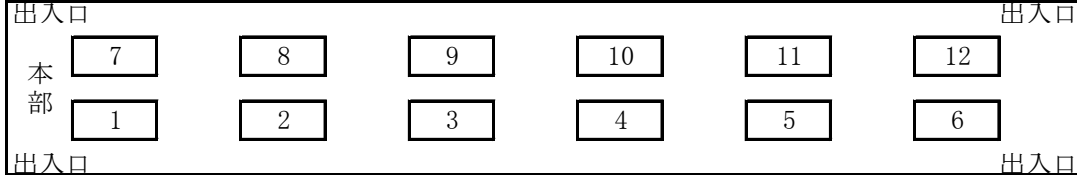

3. コートの割り振り

4. タイムテーブル

	第1体育館											
コート番号	1	2	7	8	3	4	5	6	9	10	11	12
練習	1GD決勝				2GD決勝							
9:00	T10	T14	T18	T22	T1	T4	T6	T8	T10	T12	T14	T16
9:05	T11	T15	T19	T23	T2	T5	T7	T9	T11	T13	T15	T17
9:10	T12	T16	T20	T24	T3	L8, L13	L14, L19	L20, L25	L26, L31	L32, L37	L38, L43	L44, L49
9:15	T13	T17	T21	T25	L1							
試合	1GD決勝				2GD決勝							
9:25	T10	T14	T18	T22	T1	T4	T6	T8	T10	T12	T14	T16
審判	T13	T17	T21	T25	T3	T5	T7	T9	T11	T13	T15	T17
10:05	T11	T15	T19	T23	T2	T5	T7	T8	T10	T12	T14	T16
審判	T10	T14	T18	T22	T1	T4	T6	T9	T11	T13	T15	T17
10:45	T12	T16	T20	T24	T3	T20	T22	T24	T26	T28	T30	T32
審判	T11	T15	T19	T23	T2	T4敗,T5敗	T6敗,T7敗	T8敗,T9敗	T10敗,T11敗	T12敗,T13敗	T14敗,T15敗	T16敗,T17敗
11:25	T13	T17	T21	T25	T18	T21	T23	T25	T27	T29	T31	T33
審判	T12	T16	T20	T24	T2敗,T3敗	T4敗,T5敗	T6敗,T7敗	T8敗,T9敗	T10敗,T11敗	T12敗,T13敗	T14敗,T15敗	T16敗,T17敗
12:05	T26	T28	T30	T32	T19							
審判	T10敗,T11敗	T14敗,T15敗	T18敗,T19敗	T22敗,T23敗	T1敗,T3敗							
マイコート	T27	T29	T31	T33	⇒別のコートへ							
審判	T12敗,T13敗	T16敗,T17敗	T20敗,T21敗	T24敗,T25敗								
	昼 食											
13:30	T34	T35	T36	T37	T34	T35	T36	T37	T38	T39	T40	T41
審判	T26敗,T27敗	T28敗,T29敗	T30敗,T31敗	T32敗,T33敗	T18敗,T19敗	T20敗,T21敗	T22敗,T23敗	T24敗,T25敗	T26敗,T27敗	T28敗,T29敗	T30敗,T31敗	T32敗,T33敗
14:20	T38			T39	T42		T43			T44		T45
審判	T34敗,T35敗			T36敗,T37敗	T34敗,T35敗		T36敗,T37敗			T38敗,T39敗		T40敗,T41敗
15:10	T40				T46					T47		
審判	T38敗,T39敗				T42敗,T43敗					T44敗,T45敗		
16:00					T48							
審判					T46敗,T47敗							
16:50	表彰(総合ベスト8から表彰があります) 後片付け											

17:00 *上記のタイムテーブルはあくまでも予定であり、試合進行の結果によって変更することが