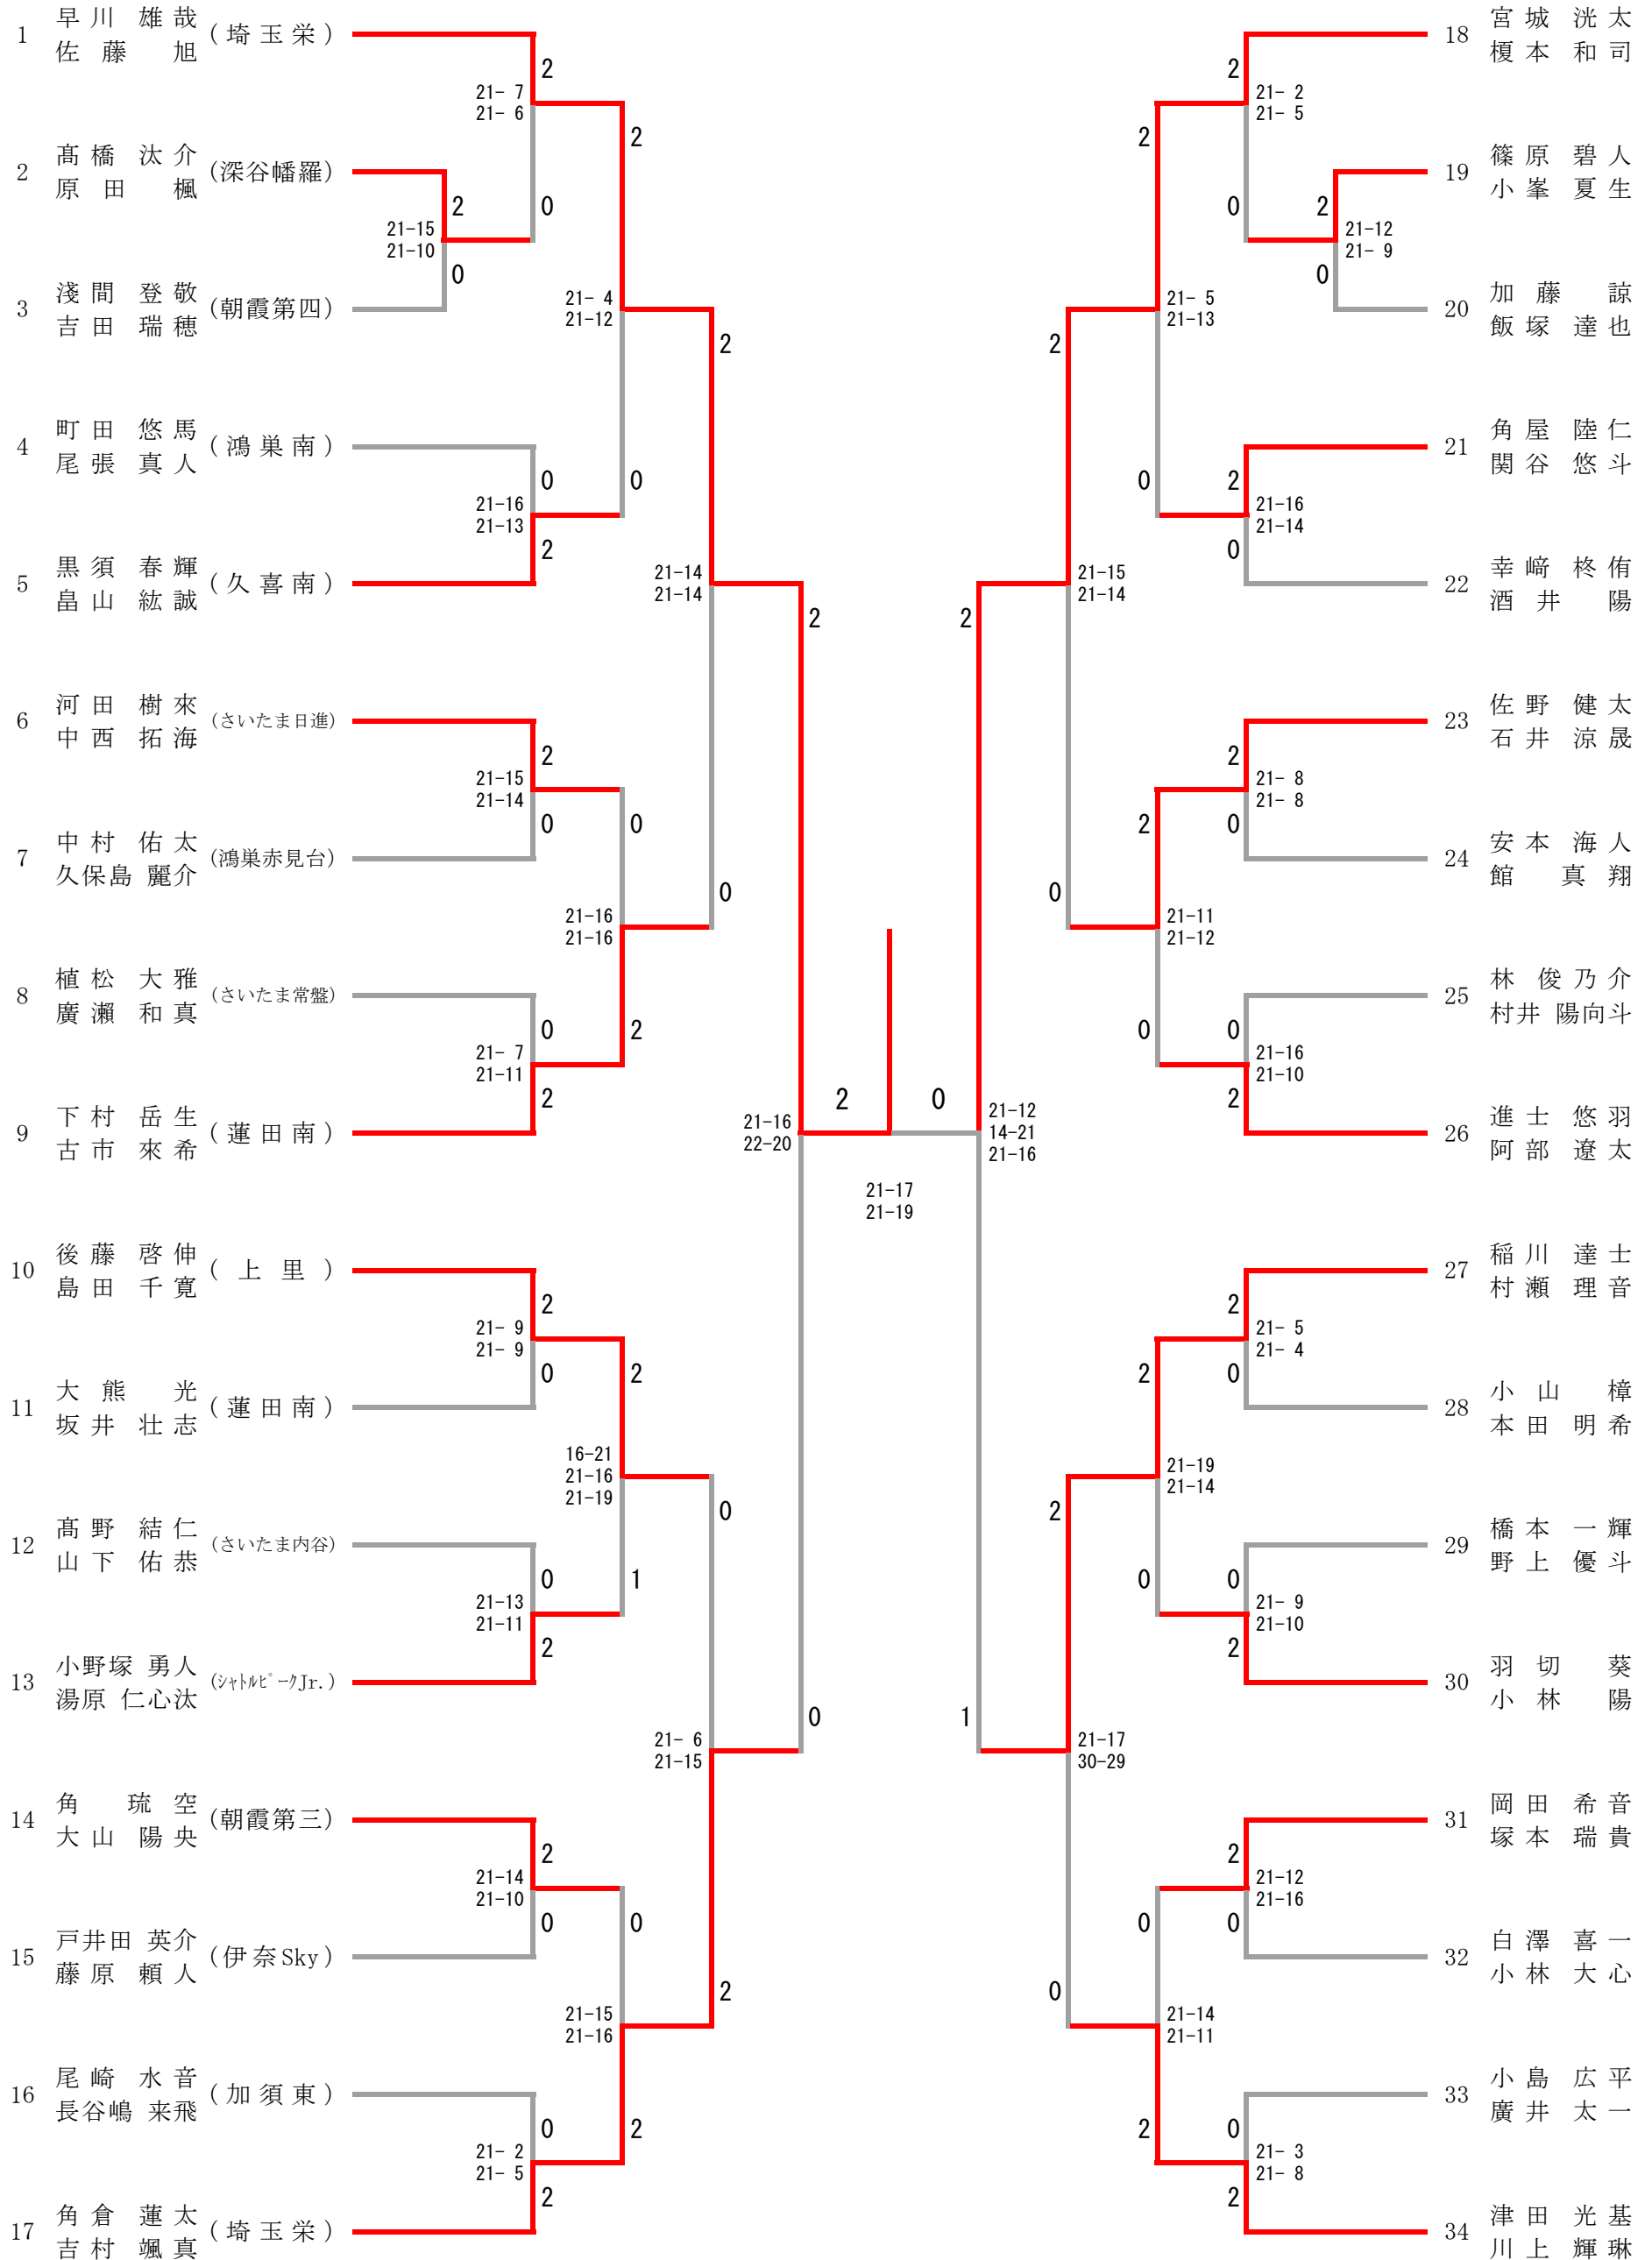

第45回 会長杯争奪中学生バドミントンダブルス大会

2年生男子 令和8年1月5・6日 桶川サンアリーナ・北本市

Aブロック

Bブロック

本育センター

(蓮田南)

(さいたま本太)

(北本東)

(さいたま日進)

(朝霞第四)

(埼玉栄)

(さいたま常盤)

(GWA)

(草加)

(さいたま日進)

(さいたま三橋)

(加須昭和)

(鴻巣赤見台)

(さいたま内谷)

(蓮田南)

(さいたま常盤)

(埼玉栄)