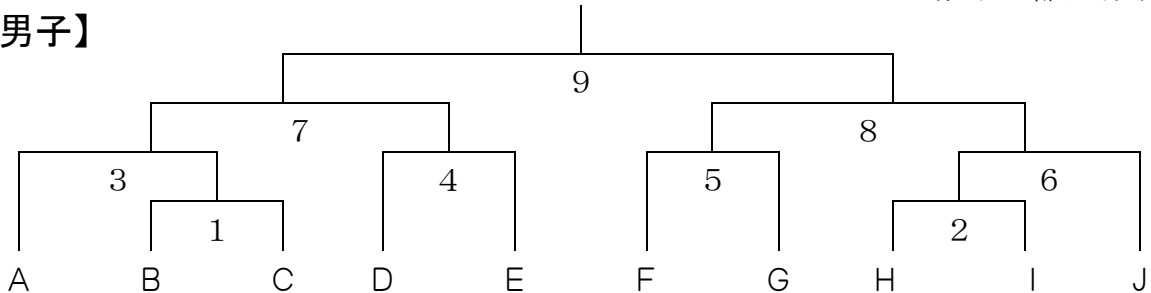

令和6年度 第36回 ファイテンカップ埼玉中学オープンバドミントン大会 《組み合わせ》

○数字は都道府県順位

【男子】

- A 埼玉栄(埼玉①) 宇都宮若松原(栃木①) JBCふちゅう(富山②) 大森第四(東京②)
- B 新潟選抜(新潟①) 小俣BJC(三重①) 桐生清流(群馬①) 横浜金沢(神奈川④)
- C 福井工業大学附属福井(福井①) RISE(茨城①) 金沢学院大学付属(石川③) シャトルピーク Jr.(埼玉⑤)
- D 愛知選抜(愛知②) 西武台千葉(千葉①) shinshin(石川②) 実践学園(東京③)
- E 聖ウルスラ学院英智(宮城①) 長野選抜B(長野②) 鶴見ジュニア(神奈川②) 蓮田南(埼玉③)
- F 名古屋経済大学市邨(愛知①) 淑徳巣鴨(東京①) 坂井丸岡南(福井②) 藤沢鵜沼(神奈川③)
- G 富山和合(富山①) 甲州勝沼(山梨①) さいたま日進(埼玉②) 中野島 JBC(新潟②)
- H 白山美川(石川①) 帯広第一(北海道①) あけチャレ中等部(茨城②) さいたま三室(埼玉④)
- I 岐阜選抜(岐阜①) 長野選抜A(長野①) 宇都宮雀宮(栃木②) 太田(群馬②)
- J ふたば未来学園(福島①) 法政クラブ(神奈川①) 四街道北(千葉②) 春日部武里(埼玉⑥)

【試合会場】 タイムテーブルは別紙で確認してください。

会場	春日部		上尾		久喜		
コート	①～⑥	⑦～⑫	①～⑥	⑦～⑫	①～⑥	⑦～⑫	⑬～⑱
午前	E I	b c	A B	f k	D G	d e	h j
午後	C	i	F	a	H J	g	

※体育館開場後の会場準備のお手伝いにご協力ください。