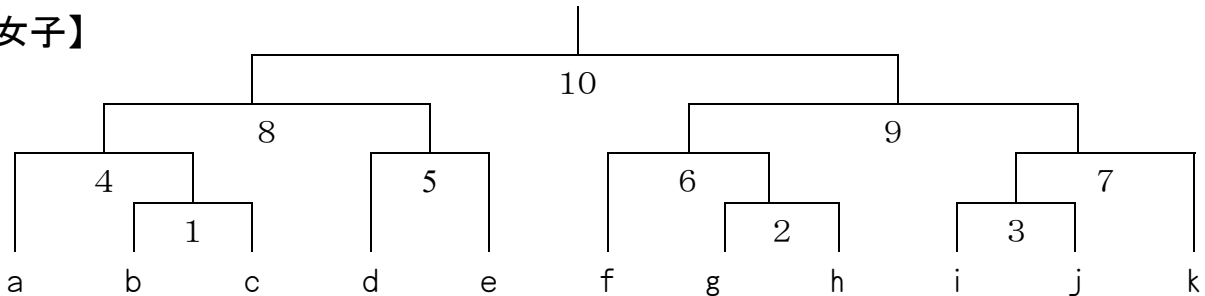

【女子】

- a 埼玉栄(埼玉①) 長野選抜A(長野①) 敦賀栗野(福井②) 実践学園(東京②)
- b 富山和合(富山①) 四天王寺(大阪①) 横浜白山(神奈川①) 千葉明德(千葉③)
- c 岐阜選抜(岐阜①) 太田藪塚本町(群馬①) はちみつ Jr(新潟②) 春日部武里(埼玉⑥)
- d 愛知選抜(愛知②) 昭和学院(千葉①) 金沢学院大学附属(石川②) 宇都宮大学共同教育学部附属(栃木②)
- e ふたば未来学園(福島①) 取手藤代(茨城①) 大野ジュニアBC(福井③) シャトルピーク Jr.(埼玉④)
- f 青森山田(青森①) 甲府東(山梨①) JBCふちゅう(富山②) あけチャレ中等部(茨城③)
- g shinshin(石川①) 小俣BJC(三重①) 法政クラブ(神奈川②) さいたま日進(埼玉③)
- h 聖ウルスラ学院英智(宮城①) 福井工業大学附属福井(福井①) 伊勢崎あずま(群馬②) AdacHI(東京③)
- i 新潟選抜(新潟①) 小田原橘(神奈川②) 西武台千葉(千葉②) 蓮田南(埼玉②)
- j 淑徳巣鴨(東京①) 帯広第一(北海道①) 長野選抜B(長野②) RISE(茨城②)
- k 名古屋経済大学市邨(愛知①) 宇都宮鬼怒(栃木①) 白山美川(石川②) 湊BC(埼玉⑤)

【試合会場】 タイムテーブルは別紙で確認してください。

会場	春日部		上尾		久喜		
コート	①～⑥	⑦～⑫	①～⑥	⑦～⑫	①～⑥	⑦～⑫	⑬～⑱
午前	E I	b c	A B	f k	D G	d e	h j
午後	C	i	F	a	H J	g	

※体育館開場後の会場準備のお手伝いにご協力ください。