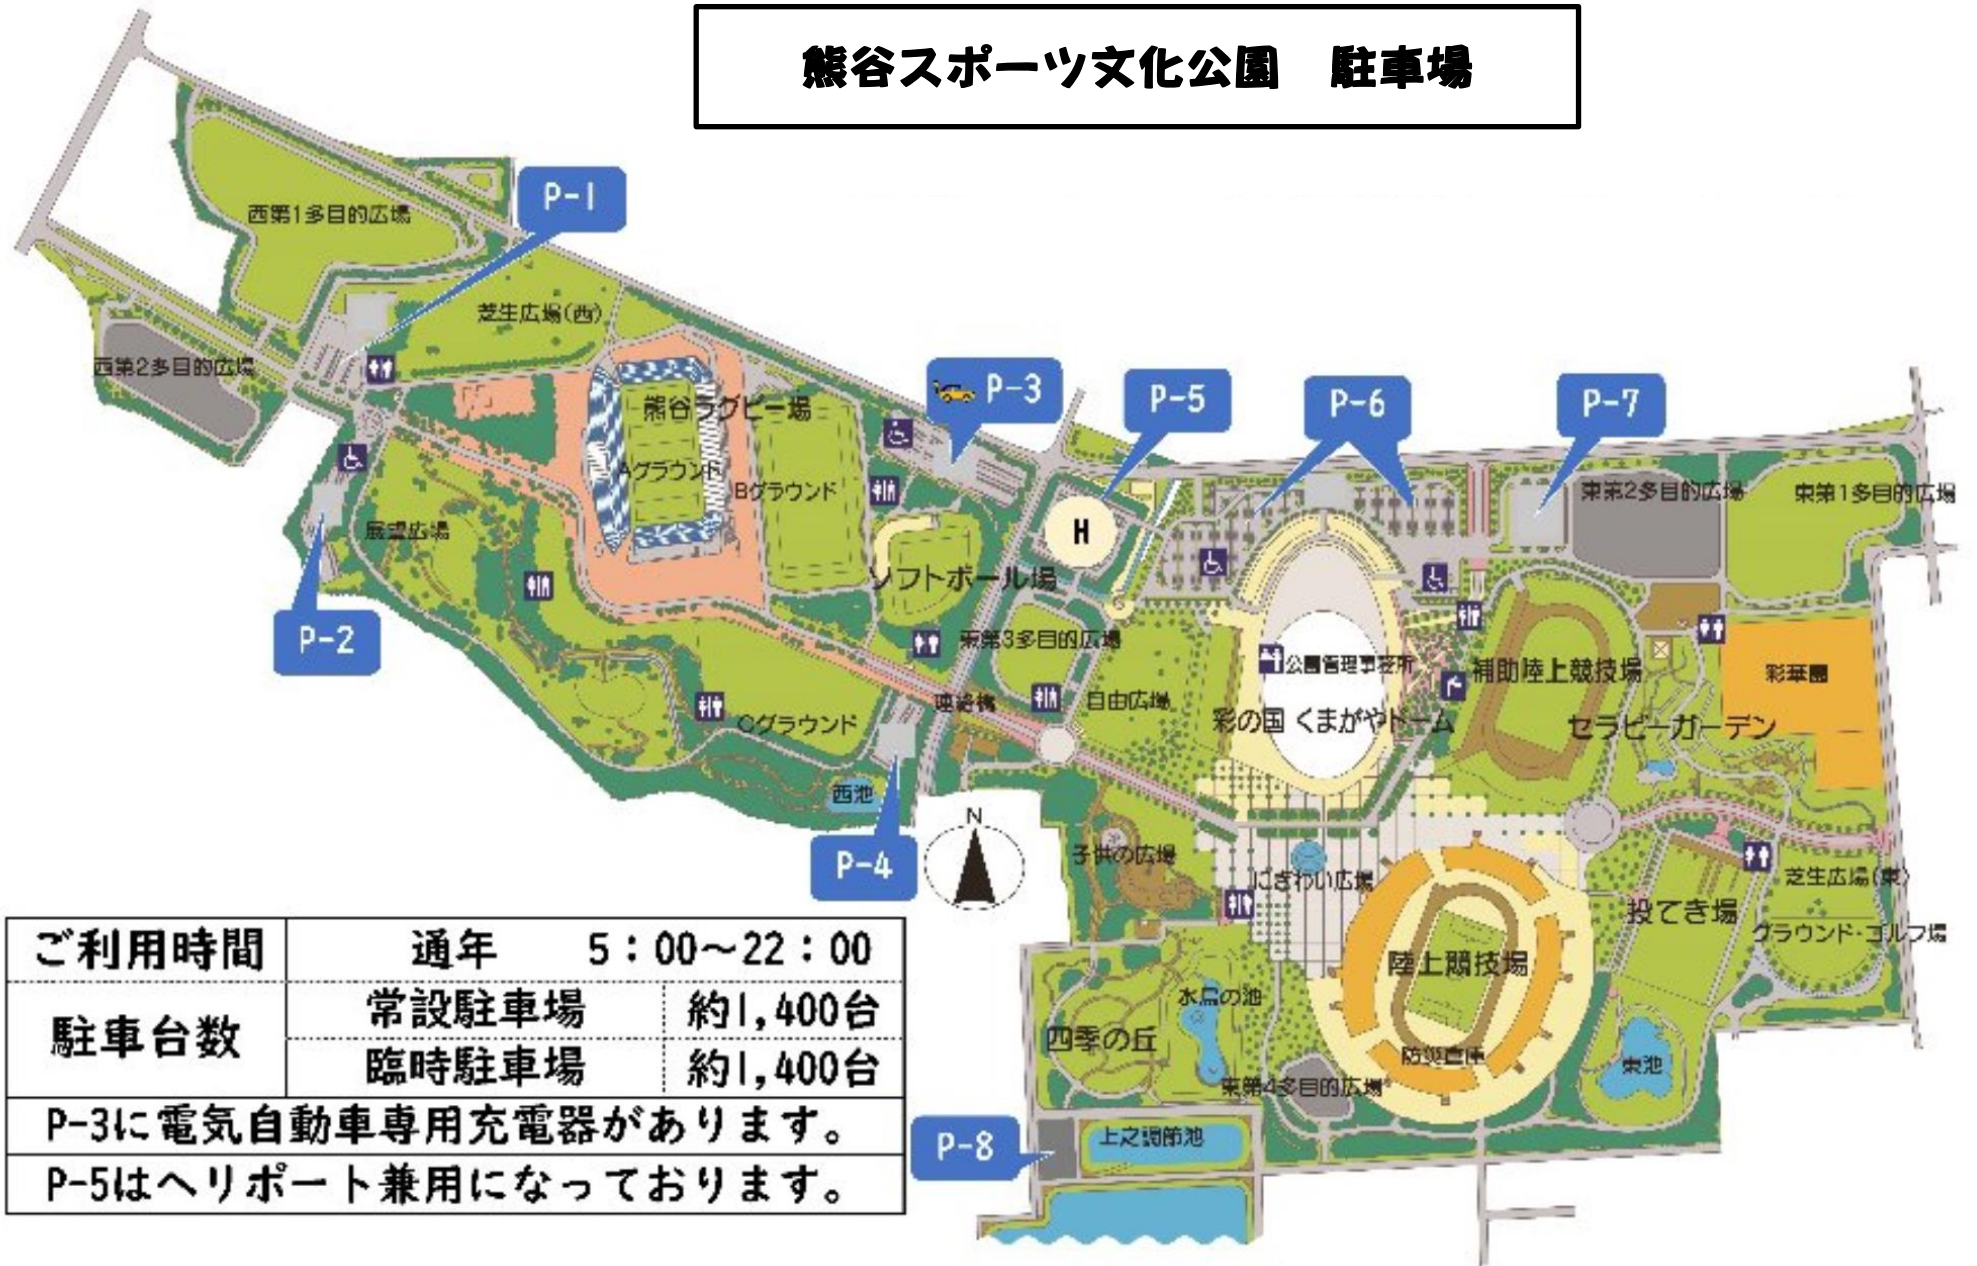

## 熊谷スポーツ文化公園 駐車場

ご利用時間	通年	5:00~22:00
駐車台数	常設駐車場	約1,400台
	臨時駐車場	約1,400台
P-3に電気自動車専用充電器があります。		
P-5はヘリポート兼用になっております。		