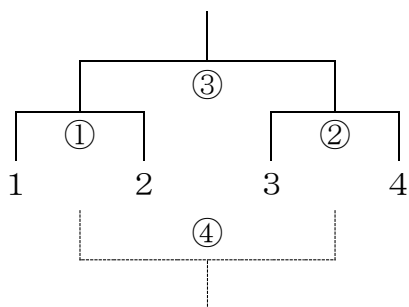

《2月12日(日)》 **敗者交流試合**

集合時間	桶川サンアリーナ	蓮田パルシー
県内役員・選手	8 : 30	8 : 30
県外選手	8 : 45	8 : 40
種目	男子・交流試合	女子・交流試合
参加校数	26校	29校
試合方法	4校トーナメント戦×5 (A~E)	4校トーナメント戦×5 (a~e)
	3校リーグ×2 (F・G)	3校リーグ×3 (f・g・h)

◎4校トーナメント

◎3校リーグ

対戦する順番

- ① 1対3
- ② 2対3
- ③ 1対2

【男子】桶川サンアリーナ

	1~3	4~6	7~9	10・11	
9 : 30	A① B①	C① D①	E① F①	G①	試合に出ていない人は審判担当
10 : 40	A② B②	C② D②	E② F②	G②	試合に出ていない人は審判担当
11 : 50	A③ B③	C③ D③	E③ F③	G③	試合に出ていない人は審判担当
13 : 00	A④ B④	C④ D④	E④		