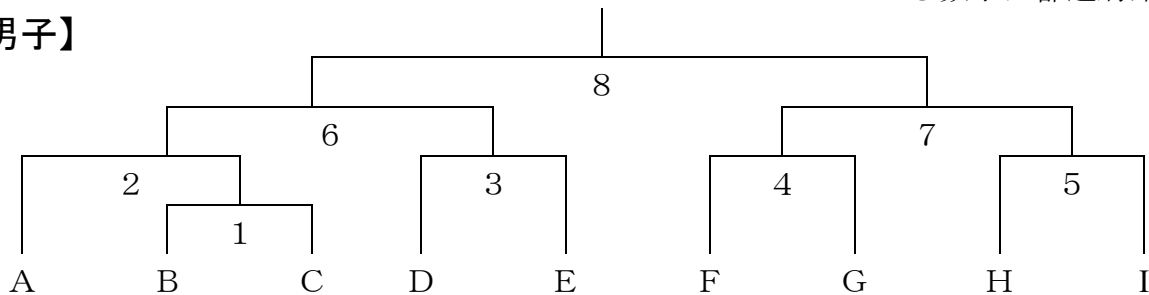

令和4年度 第34回 ファイテンカップ埼玉中学オープンバドミントン大会 《組み合わせ》

○数字は都道府県順位

【男子】

- A 埼玉栄(埼玉①) 厚木小鮎(神奈川①) 愛知選抜B(愛知②) 福井工業大学附属福井(福井③)
- B 南砺つばき学舎(富山①) 岐阜選抜(岐阜①) みどり笠懸(群馬②) 金沢高岡(石川②)
- C 新潟選抜A(新潟①) 阿見竹来(茨城①) 昭和学院(千葉②) 埼玉選抜(埼玉⑤)
- D 帯広第一(北海道①) 淑徳巣鴨(東京①) 甲府笛南(山梨①) 長野選抜B(長野②)
- E 福井進明(福井①) 宇都宮若松原(栃木①) 石川選抜(石川③) さいたま日進(埼玉③)
- F 聖ウルスラ学院英智(宮城①) 桐生桜木(群馬①) 新潟選抜B(新潟②) 越谷新栄(埼玉④)
- G 伊勢選抜(三重①) 長野選抜A(長野①) 筑西明野(茨城②) 小山第二(栃木②)
- H 金沢学院大学附属(石川①) 西武台千葉(千葉①) 上市(富山②) 実践学園(東京②)
- I 愛知選抜A(愛知①) 勝山北部(福井②) 横須賀神明(神奈川②) 春日部武里(埼玉②)