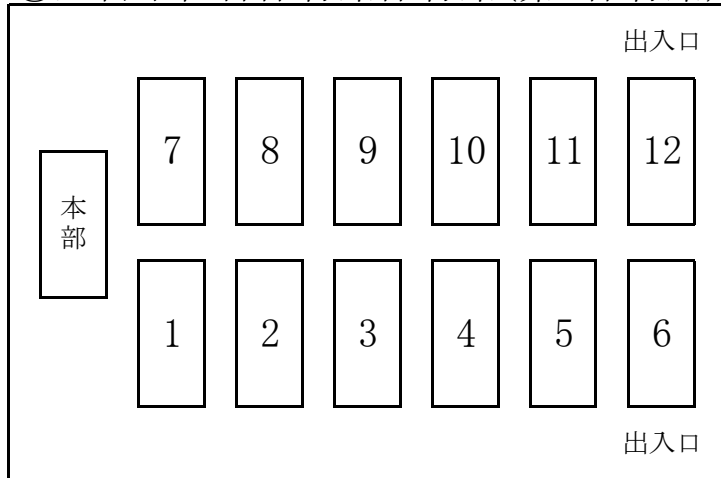

【各会場コート割り振り一覧表】

①久喜市総合体育館体育館(第1体育館)

久喜市総合体育館〔0480-21-3611〕
JR宇都宮線(東北本線)・東武伊勢崎線 久喜駅下車 徒歩30分 タクシー約1180円

(第2体育館)

③蓮田市総合市民体育館パルシー

蓮田市総合市民体育館〔048-768-1717〕
JR宇都宮線(東北本線) 白岡駅下車 徒歩35分 タクシー約1180円
蓮田駅下車 徒歩45分 タクシー約1540円