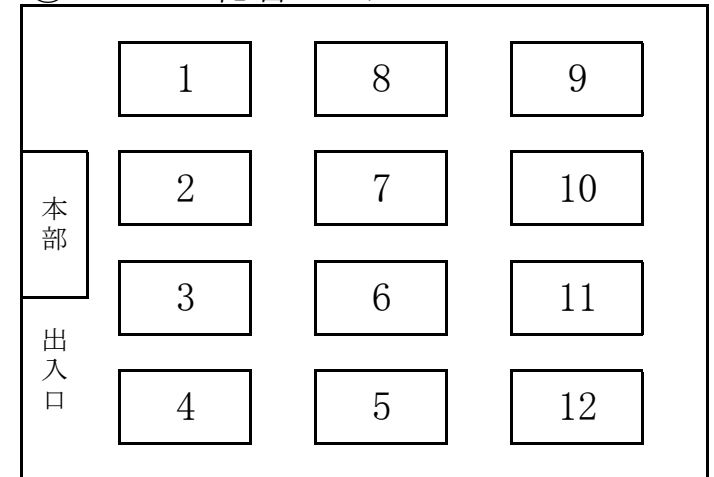

④スポーツ総合センター

スポーツ総合センター〔048-774-5551〕
JR高崎線 上尾駅下車 徒歩30分 タクシー約1000円