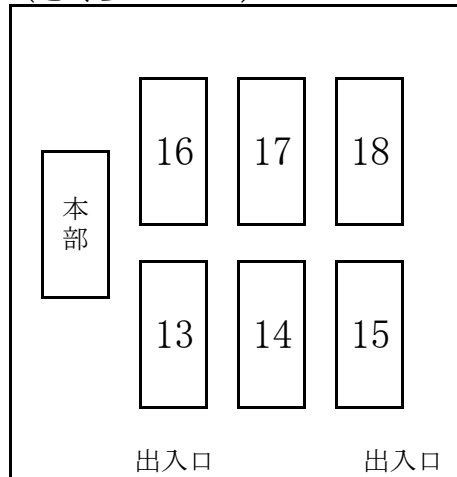

【各会場コート割り振り一覧表】

久喜市総合体育館〔0480-21-3611〕
JR宇都宮線(東北本線)・東武伊勢崎線 久喜駅下車 徒歩30分 タクシー約1180円

蓮田市総合市民体育館〔048-768-1717〕
JR宇都宮線(東北本線) 白岡駅下車 徒歩35分 タクシー約1180円
蓮田駅下車 徒歩45分 タクシー約1540円

アスカル幸手〔0480-48-0048〕
東武日光線 幸手駅下車 徒歩30分 タクシー約1090円

(さくらホール)

スポーツ総合センター〔048-774-5551〕
JR高崎線 上尾駅下車 徒歩30分 タクシー約1000円