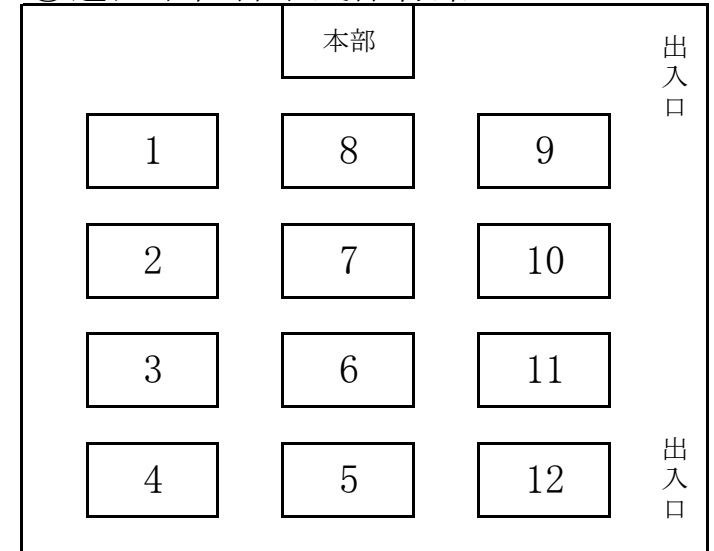

【各会場コート割り振り一覧表】

①久喜市総合体育館体育館(第1体育館)

久喜市総合体育館〔0480-21-3611〕
JR宇都宮線(東北本線)・東武伊勢崎線 久喜駅下車 徒歩30分 タクシー約1180円

(第2体育館)

③蓮田市総合市民体育館パルシー

蓮田市総合市民体育館〔048-768-1717〕
JR宇都宮線(東北本線) 白岡駅下車 徒歩35分 タクシー約1180円
蓮田駅下車 徒歩45分 タクシー約1540円