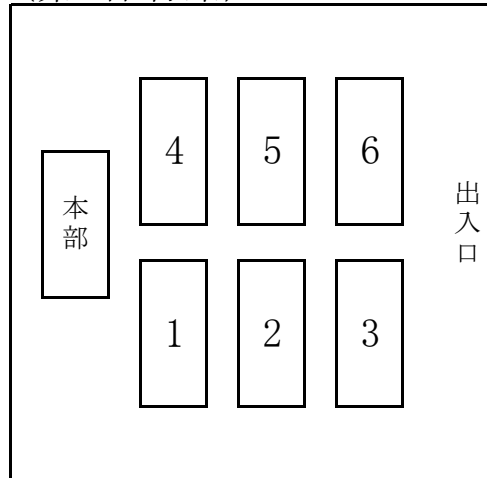

【各会場コート割り振り一覧表】

①久喜市総合体育館体育館(第1体育館)

久喜市総合体育館〔0480-21-3611〕
JR宇都宮線(東北本線)・東武伊勢崎線 久喜駅下車 徒歩30分 タクシー約1180円

(第2体育館)

③蓮田市総合市民体育館パルシー

蓮田市総合市民体育館〔048-768-1717〕
JR宇都宮線(東北本線) 白岡駅下車 徒歩35分 タクシー約1180円
蓮田駅下車 徒歩45分 タクシー約1540円