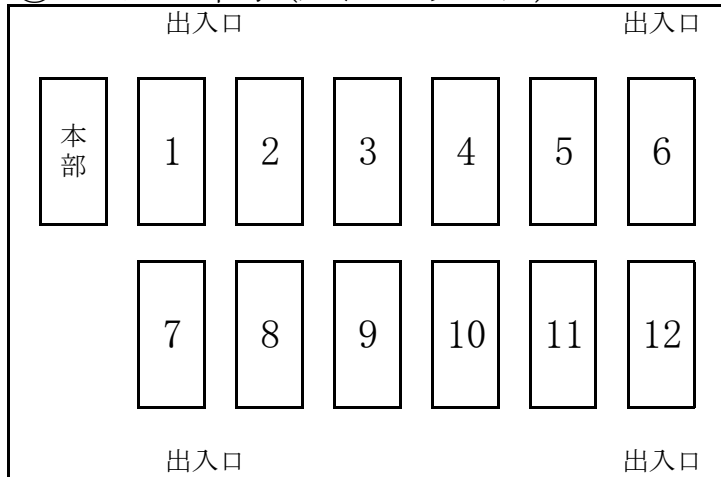

②アスカル幸手(メインアリーナ)

アスカル幸手〔0480-48-0048〕
東武日光線 幸手駅下車 徒歩30分 タクシー約1090円